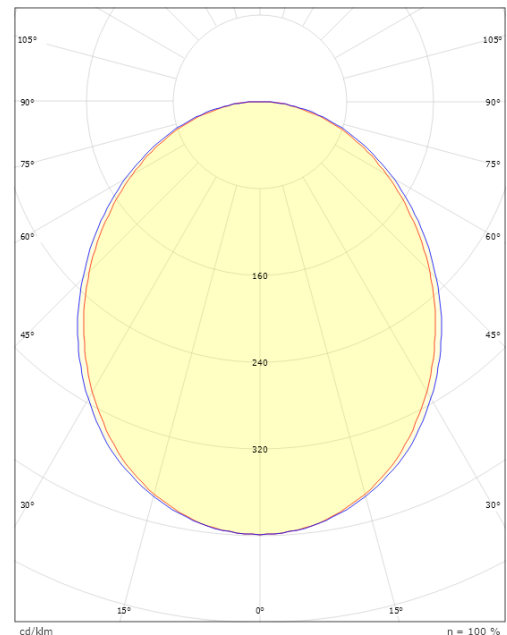

Lineal recessed

Lineal recessed 1120 Weiss 1870lm 3000K Ra>80 DALI / Push Dim

Artikelnummer: 8246095664
EAN: 5703821180177

Elektrisch

System wattage: 17W
Spannung: 220-240V
Max. Leuchten pro Leitungsschutzschalter: B10: 13, B16: 20, C10: 21, C16: 33
PE Ableitstrom (mA): 0.29

Lichttechnik

Leuchtmittel: LED
Lichtstrom (lm): 1870lm
Lichtausbeute: 110 lm/W
Lichtfarbe: 3000K
Farbwiedergabeindex: Ra>80
MacAdams Faktor: SDCM: 3
Lebensdauer: L80/B10>100.000
Lebensdauer: L93/>50.000
Lichtverteilung: Direkt
UGR: UGR<28
Photobiologische Sicherheit: RG 0

Steuerung/Dimmen

Typ: DALI / Push Dim

Schutzklasse

Schutzklasse: Klasse I

Richtlinien

Lichtquelle mit Energieeffizienzklasse: C
Breeam: Erfüllt HEA 01 für flickerfreie Beleuchtung

Materialien und Ausführung

Gehäuse: Aluminium
Farbe: Weiss (RAL 9003)

Montage/Anschluss

Montage: Einbau, Innen
Modul: 1120
Anschluss: 5 pol Winsta mini og 5x1,5 mit Durchgangsverdrahtung

Größe

Länge (mm) L: 1121
Breite (mm) W: 62
Höhe (mm) H: 62
Gewicht (kg) brutto/netto: 2.4 / 2.2

Verpackung

Verpackungsmaße (mm): 1225 x 71 x 64

— C0/C180
— C90/C270

5 7 0 3 8 2 1 1 8 0 1 7 7