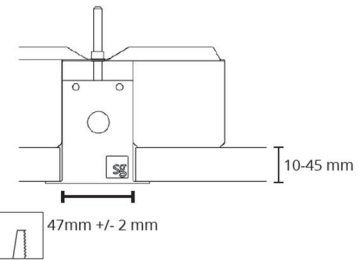

Gehäuse: Aluminium
 Farbe: Weiss (RAL 9003)

Montage/Anschluss

Montage: Einbau, Innen
 Modul: 1120
 Anschluss: 5 pol Winsta mini og 5x1,5 mit Durchgangsverdrahtung

Größe

Länge (mm) L: 1121
 Breite (mm) W: 62
 Höhe (mm) H: 62
 Gewicht (kg) brutto/netto: 2.4 / 2.2

Verpackung

Verpackungsmaße (mm): 1225 x 71 x 64

— C0/C180
 — C90/C270

5 7 0 3 8 2 1 1 8 0 1 7 7