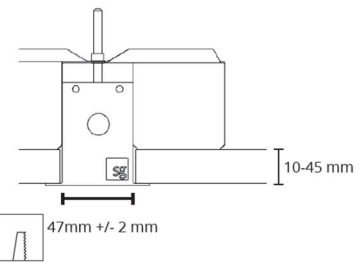

Gehäuse: Aluminium
Farbe: Weiss (RAL 9003)

Montage/Anschluss

Montage: Einbau, Innen
Modul: 840
Anschluss: 5 pol Winsta mini og 5x1,5 mit Durchgangsverdrahtung

Größe

Länge (mm) L: 841
Breite (mm) W: 62
Höhe (mm) H: 62
Gewicht (kg) brutto/netto: 1.9 / 1.7

Verpackung

Verpackungsmaße (mm): 945 x 71 x 64

cd/km

$\eta = 100\%$

— C0/C180
— C90/C270

5 7 0 3 8 2 1 1 8 0 1 5 3