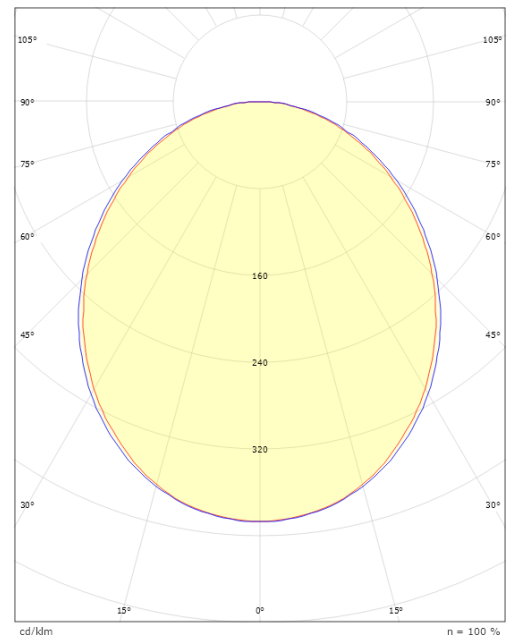

Lineal recessed

Lineal recessed 840 Weiss 1380lm 3000K Ra>80 DALI / Push Dim

Artikelnummer: 8246095648
EAN: 5703821180153

Elektrisch

System wattage: 13W
Spannung: 220-240V
Max. Leuchten pro Leitungsschutzschalter: B10: 15, B16: 24, C10: 24, C16: 38
PE Ableitstrom (mA): 0.29

Lichttechnik

Leuchtmittel: LED
Lichtstrom (lm): 1380lm
Lichtausbeute: 106 lm/W
Lichtfarbe: 3000K
Farbwiedergabeindex: Ra>80
MacAdams Faktor: SDCM: 3
Lebensdauer: L80/B10>100.000
Lebensdauer: L93/>50.000
Lichtverteilung: Direkt
UGR: UGR<28
Photobiologische Sicherheit: RG 0

Steuerung/Dimmen

Typ: DALI / Push Dim

Schutzklasse

Schutzklasse: Klasse I

Richtlinien

Lichtquelle mit Energieeffizienzklasse: C
Breeam: Erfüllt HEA 01 für flickerfreie Beleuchtung

Materialien und Ausführung

Gehäuse: Aluminium
Farbe: Weiss (RAL 9003)

Montage/Anschluss

Montage: Einbau, Innen
Modul: 840
Anschluss: 5 pol Winsta mini og 5x1,5 mit Durchgangsverdrahtung

Größe

Länge (mm) L: 841
Breite (mm) W: 62
Höhe (mm) H: 62
Gewicht (kg) brutto/netto: 1.9 / 1.7

Verpackung

Verpackungsmaße (mm): 945 x 71 x 64

cd/km

$\eta = 100\%$

— C0/C180
— C90/C270

5 7 0 3 8 2 1 1 8 0 1 5 3