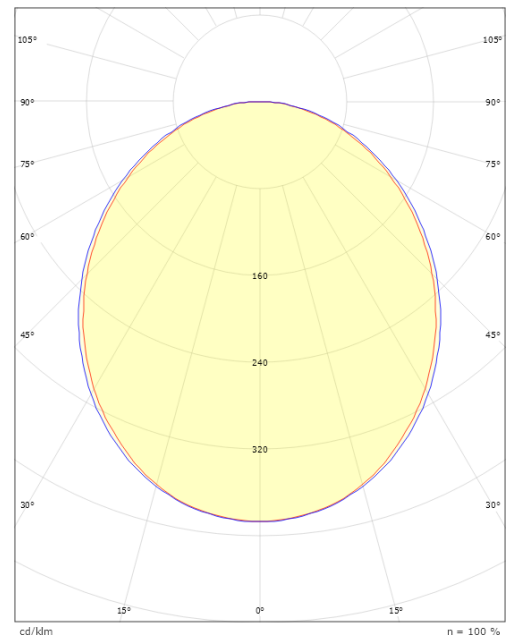

Lineal recessed

Lineal recessed 840 Weiss 1380lm 3000K Ra>80 DALI / Push Dim

Artikelnummer: 8246095648
EAN: 5703821180153

Elektrisch

System wattage: 13W
Spannung: 220-240V
Max. Leuchten pro Leitungsschutzschalter: B10: 15, B16: 24, C10: 24, C16: 38
PE Ableitstrom (mA): 0.29

Lichttechnik

Leuchtmittel: LED
Lichtstrom (lm): 1380lm
Lichtausbeute: 106 lm/W
Lichtfarbe: 3000K
Farbwiedergabeindex: Ra>80
MacAdams Faktor: SDCM: 3
Lebensdauer: L80/B10>100.000
Lebensdauer: L93/>50.000
Lichtverteilung: Direkt
UGR: UGR<28
Photobiologische Sicherheit: RG 0

Steuerung/Dimmen

Typ: DALI / Push Dim

Schutzklasse

Schutzklasse: Klasse I

Richtlinien

Lichtquelle mit Energieeffizienzklasse: C
Breeam: Erfüllt HEA 01 für flickerfreie Beleuchtung

Materialien und Ausführung

Gehäuse: Aluminium
Farbe: Weiss (RAL 9003)

Montage/Anschluss

Montage: Einbau, Innen
Modul: 840
Anschluss: 5 pol Winsta mini og 5x1,5 mit Durchgangsverdrahtung

Größe

Länge (mm) L: 841
Breite (mm) W: 62
Höhe (mm) H: 62
Gewicht (kg) brutto/netto: 1.9 / 1.7

Verpackung

Verpackungsmaße (mm): 945 x 71 x 64

cd/km
— C0/C180
— C90/C270

5 7 0 3 8 2 1 1 8 0 1 5 3