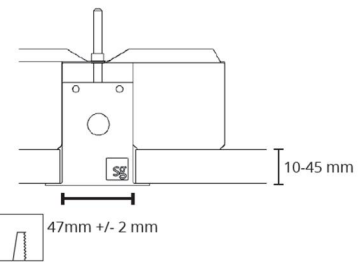

Lineal recessed

Lineal recessed 840 Weiss 1380lm 3000K Ra>80 DALI / Push Dim

Artikelnummer: 8246095648
EAN: 5703821180153

Elektrisch

System wattage: 13W
Spannung: 220-240V
Max. Leuchten pro Leitungsschutzschalter: B10: 15, B16: 24, C10: 24, C16: 38
PE Ableitstrom (mA): 0.29

Lichttechnik

Leuchtmittel: LED
Lichtstrom (lm): 1380lm
Lichtausbeute: 106 lm/W
Lichtfarbe: 3000K
Farbwiedergabeindex: Ra>80
MacAdams Faktor: SDCM: 3
Lebensdauer: L80/B10>100.000
Lebensdauer: L93/>50.000
Lichtverteilung: Direkt
UGR: UGR<28
Photobiologische Sicherheit: RG 0

Steuerung/Dimmen

Typ: DALI / Push Dim

Schutzklasse

Schutzklasse: Klasse I

Richtlinien

Lichtquelle mit Energieeffizienzklasse: C
Breeam: Erfüllt HEA 01 für flickerfreie Beleuchtung

Materialien und Ausführung

Gehäuse: Aluminium
Farbe: Weiss (RAL 9003)

Montage/Anschluss

Montage: Einbau, Innen
Modul: 840
Anschluss: 5 pol Winsta mini og 5x1,5 mit Durchgangsverdrahtung

Größe

Länge (mm) L: 841
Breite (mm) W: 62
Höhe (mm) H: 62
Gewicht (kg) brutto/netto: 1.9 / 1.7

Verpackung

Verpackungsmaße (mm): 945 x 71 x 64

cd/km
— C0/C180
— C90/C270

5 7 0 3 8 2 1 1 8 0 1 5 3