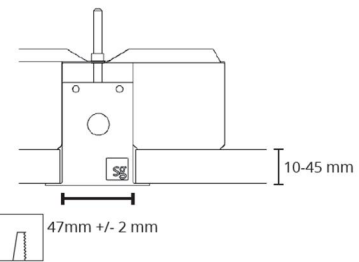

Lineal recessed

Lineal recessed 1120 Weiss 1970lm 4000K Ra>80 DALI / Push Dim

Artikelnummer: 8246095059
EAN: 5703821180146

Elektrisch

System wattage: 17W
Spannung: 220-240V
Max. Leuchten pro Leitungsschutzschalter: B10: 13, B16: 20, C10: 21, C16: 33
PE Ableitstrom (mA): 0.29

Lichttechnik

Leuchtmittel: LED
Lichtstrom (lm): 1970lm
Lichtausbeute: 116 lm/W
Lichtfarbe: 4000K
Farbwiedergabeindex: Ra>80
MacAdams Faktor: SDCM: 3
Lebensdauer: L80/B10>100.000
Lebensdauer: L93/>50.000
Lichtverteilung: Direkt
UGR: UGR<28
Photobiologische Sicherheit: RG 0

Steuerung/Dimmen

Typ: DALI / Push Dim

Schutzklasse

Schutzklasse: Klasse I

Richtlinien

Lichtquelle mit Energieeffizienzklasse: C
Breeam: Erfüllt HEA 01 für flickerfreie Beleuchtung

Materialien und Ausführung

Gehäuse: Aluminium
Farbe: Weiss (RAL 9003)

Montage/Anschluss

Montage: Einbau, Innen
Modul: 1120
Anschluss: 5 pol Winsta mini og 5x1,5 mit Durchgangsverdrahtung

Größe

Länge (mm) L: 1121
Breite (mm) W: 62
Höhe (mm) H: 62
Gewicht (kg) brutto/netto: 2.4 / 2.2

Verpackung

Verpackungsmaße (mm): 1225 x 71 x 64

cd/km
— C0/C180
— C90/C270

5 7 0 3 8 2 1 1 8 0 1 4 6