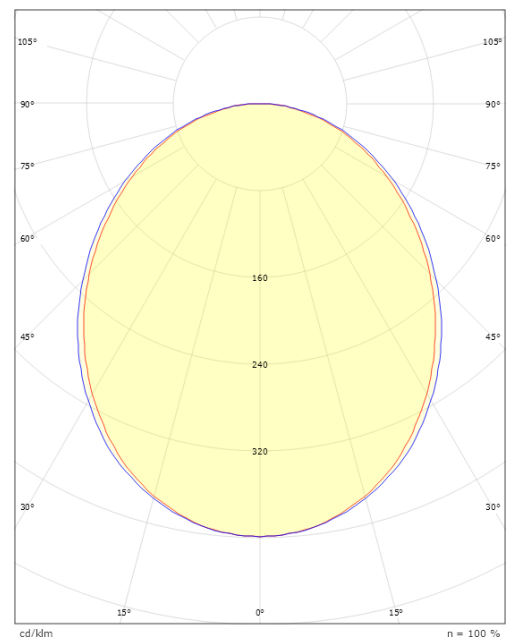

Lineal recessed

Lineal recessed 1120 Weiss 1970lm 4000K Ra>80 DALI / Push Dim

Artikelnummer: 8246095059
EAN: 5703821180146

Elektrisch

System wattage: 17W
Spannung: 220-240V
Max. Leuchten pro Leitungsschutzschalter: B10: 13, B16: 20, C10: 21, C16: 33
PE Ableitstrom (mA): 0.29

Lichttechnik

Leuchtmittel: LED
Lichtstrom (lm): 1970lm
Lichtausbeute: 116 lm/W
Lichtfarbe: 4000K
Farbwiedergabeindex: Ra>80
MacAdams Faktor: SDCM: 3
Lebensdauer: L80/B10>100.000
Lebensdauer: L93/>50.000
Lichtverteilung: Direkt
UGR: UGR<28
Photobiologische Sicherheit: RG 0

Steuerung/Dimmen

Typ: DALI / Push Dim

Schutzklasse

Schutzklasse: Klasse I

Richtlinien

Lichtquelle mit Energieeffizienzklasse: C
Breeam: Erfüllt HEA 01 für flickerfreie Beleuchtung

Materialien und Ausführung

Gehäuse: Aluminium
Farbe: Weiss (RAL 9003)

Montage/Anschluss

Montage: Einbau, Innen
Modul: 1120
Anschluss: 5 pol Winsta mini og 5x1,5 mit Durchgangsverdrahtung

Größe

Länge (mm) L: 1121
Breite (mm) W: 62
Höhe (mm) H: 62
Gewicht (kg) brutto/netto: 2.4 / 2.2

Verpackung

Verpackungsmaße (mm): 1225 x 71 x 64

cd/km
— C0/C180
— C90/C270

5 7 0 3 8 2 1 1 8 0 1 4 6