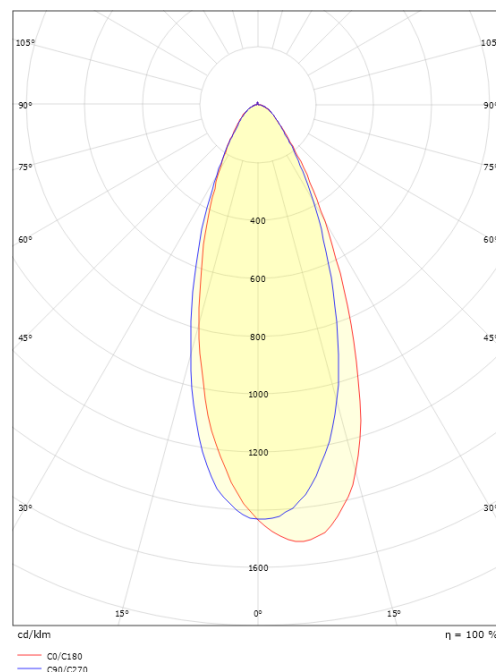

LED GU10

GU10 Gebürsteter Stahl 375lm 3000K Ra>90

Artikelnummer: 830963
EAN: 7021988309636

Elektrisch

System wattage: 6W
Spannung: 220-240V
Max. Leuchten pro Leitungsschutzschalter: B10: 32, B16: 52, C10: 54, C16: 86

Lichttechnik

Leuchtmittel: LED
Steckdose: GU10
Lichtstrom (lm): 375lm
Lichtausbeute: 63 lm/W
Lichtfarbe: 3000K
Farbwiedergabeindex: Ra>90
MacAdams Faktor: SDCM: 2
Lebensdauer: L70/B50>50.000
Lichtverteilung: Direkt
Abstrahlwinkel: 36°

Steuerung/Dimmen

Typ: Phasenabschnittsdimmung

Richtlinien

Energieeffizienzklasse: G
Breeam: Erfüllt HEA 01 für flickerfreie Beleuchtung

Materialien und Ausführung

Farbe: Gebürsteter Stahl

Größe

Länge (mm) L: 65
Breite (mm) W: 50
Höhe (mm) H: 50
Gewicht (kg) brutto/netto: 0.065 / 0.0615

Verpackung

Verpackungsmaße (mm): 50 x 50 x 60

7 0 2 1 9 8 8 3 0 9 6 3 6