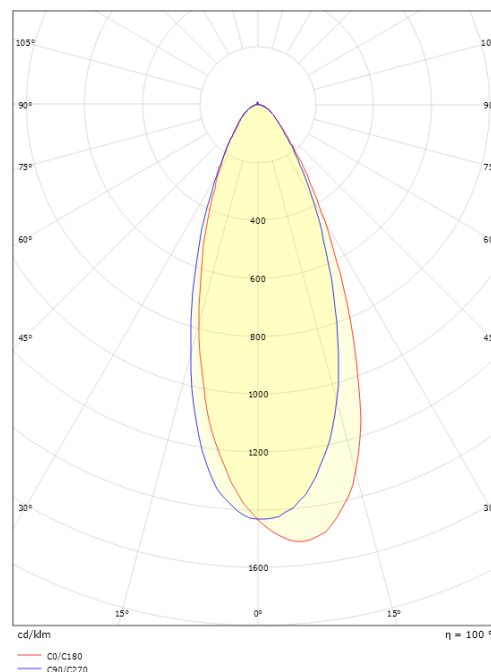

LED GU10

GU10 Gebürsteter Stahl 375lm 3000K Ra>90

Artikelnummer: 830963
EAN: 7021988309636

Elektrisch

System wattage: 6W
Spannung: 220-240V
Max. Leuchten pro Leitungsschutzschalter: B10: 32, B16: 52, C10: 54, C16: 86

Lichttechnik

Leuchtmittel: LED
Steckdose: GU10
Lichtstrom (lm): 375lm
Lichtausbeute: 63 lm/W
Lichtfarbe: 3000K
Farbwiedergabeindex: Ra>90
MacAdams Faktor: SDCM: 2
Lebensdauer: L70/B50>50.000
Lichtverteilung: Direkt
Abstrahlwinkel: 36°

Steuerung/Dimmen

Typ: Phasenabschnittsdimmung

Richtlinien

Energieeffizienzklasse: G
Breeam: Erfüllt HEA 01 für flickerfreie Beleuchtung

Materialien und Ausführung

Farbe: Gebürsteter Stahl

Größe

Länge (mm) L: 65
Breite (mm) W: 50
Höhe (mm) H: 50
Gewicht (kg) brutto/netto: 0.065 / 0.0615

Verpackung

Verpackungsmaße (mm): 50 x 50 x 60

7 0 2 1 9 8 8 3 0 9 6 3 6