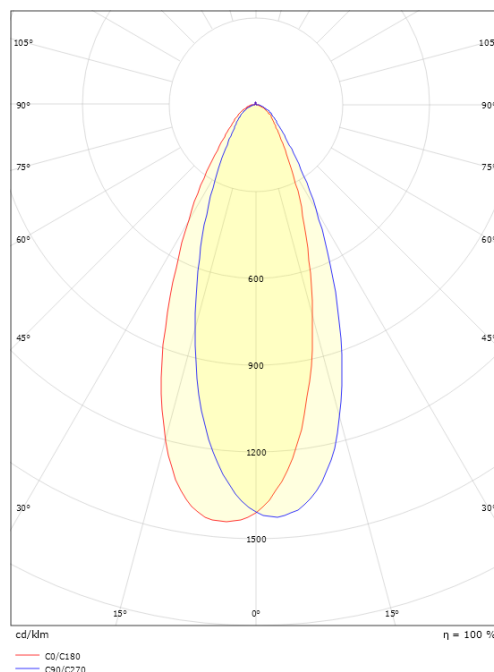

LED GU10

GU10 Gebürsteter Stahl 360lm 2700K Ra>90

Artikelnummer: 830962
EAN: 7021988309629

Elektrisch

System wattage: 6W
Spannung: 220-240V
Max. Leuchten pro Leitungsschutzschalter: B10: 32, B16: 52, C10: 54, C16: 86

Lichttechnik

Leuchtmittel: LED
Steckdose: GU10
Lichtstrom (lm): 360lm
Lichtausbeute: 60 lm/W
Lichtfarbe: 2700K
Farbwiedergabeindex: Ra>90
MacAdams Faktor: SDCM: 2
Lebensdauer: L70/B50>50.000
Lichtverteilung: Direkt
Abstrahlwinkel: 32°

Steuerung/Dimmen

Typ: Phasenabschnittsdimmung

Richtlinien

Energieeffizienzklasse: G
Breeam: Erfüllt HEA 01 für flickerfreie Beleuchtung

Materialien und Ausführung

Farbe: Gebürsteter Stahl

Größe

Länge (mm) L: 66
Breite (mm) W: 52
Höhe (mm) H: 52
Gewicht (kg) brutto/netto: 0.065 / 0.0615

Verpackung

Verpackungsmaße (mm): 50 x 50 x 60

7 0 2 1 9 8 8 3 0 9 6 2 9