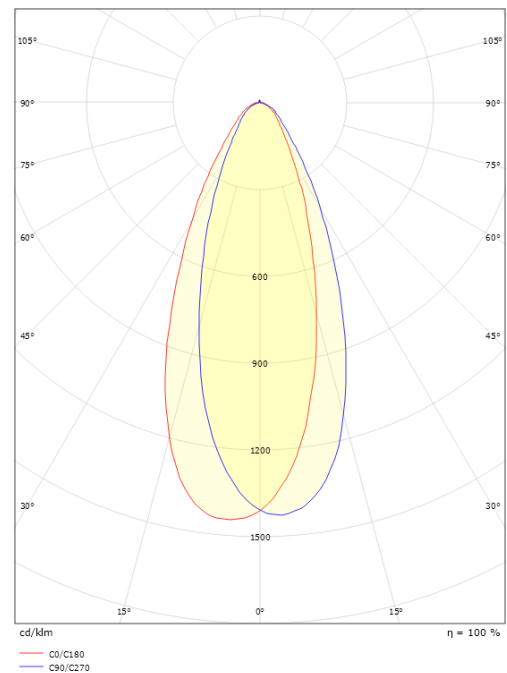

LED GU10

GU10 Gebürsteter Stahl 360lm 2700K Ra>90

Artikelnummer: 830962
EAN: 7021988309629

Elektrisch

System wattage: 6W
Spannung: 220-240V
Max. Leuchten pro Leitungsschutzschalter: B10: 32, B16: 52, C10: 54, C16: 86

Lichttechnik

Leuchtmittel: LED
Steckdose: GU10
Lichtstrom (lm): 360lm
Lichtausbeute: 60 lm/W
Lichtfarbe: 2700K
Farbwiedergabeindex: Ra>90
MacAdams Faktor: SDCM: 2
Lebensdauer: L70/B50>50.000
Lichtverteilung: Direkt
Abstrahlwinkel: 32°

Steuerung/Dimmen

Typ: Phasenabschnittsdimmung

Richtlinien

Energieeffizienzklasse: G
Breeam: Erfüllt HEA 01 für flickerfreie Beleuchtung

Materialien und Ausführung

Farbe: Gebürsteter Stahl

Größe

Länge (mm) L: 66
Breite (mm) W: 52
Höhe (mm) H: 52
Gewicht (kg) brutto/netto: 0.065 / 0.0615

Verpackung

Verpackungsmaße (mm): 50 x 50 x 60

7 0 2 1 9 8 8 3 0 9 6 2 9