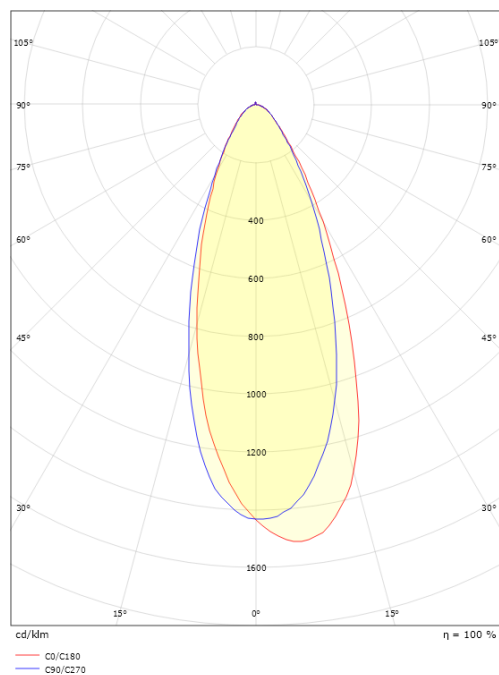

LED GU10

GU10 Weiss 375lm 3000K Ra>90

Artikelnummer: 830961
EAN: 7021988309612

Elektrisch

System wattage: 6W
Spannung: 220-240V
Max. Leuchten pro Leitungsschutzschalter: B10: 32, B16: 52, C10: 54, C16: 86

Lichttechnik

Leuchtmittel: LED
Steckdose: GU10
Lichtstrom (lm): 375lm
Lichtausbeute: 63 lm/W
Lichtfarbe: 3000K
Farbwiedergabeindex: Ra>90
MacAdams Faktor: SDCM: 2
Lebensdauer: L70/B50>50.000
Lichtverteilung: Direkt
Abstrahlwinkel: 36°

Steuerung/Dimmen

Typ: Phasenabschnittsdimmung

Richtlinien

Energieeffizienzklasse: G
Breeam: Erfüllt HEA 01 für flickerfreie Beleuchtung

Materialien und Ausführung

Farbe: Weiss (RAL 9003)

Größe

Länge (mm) L: 65
Breite (mm) W: 50
Höhe (mm) H: 50
Gewicht (kg) brutto/netto: 0.065 / 0.0615

Verpackung

Verpackungsmaße (mm): 50 x 50 x 60

7 0 2 1 9 8 8 3 0 9 6 1 2