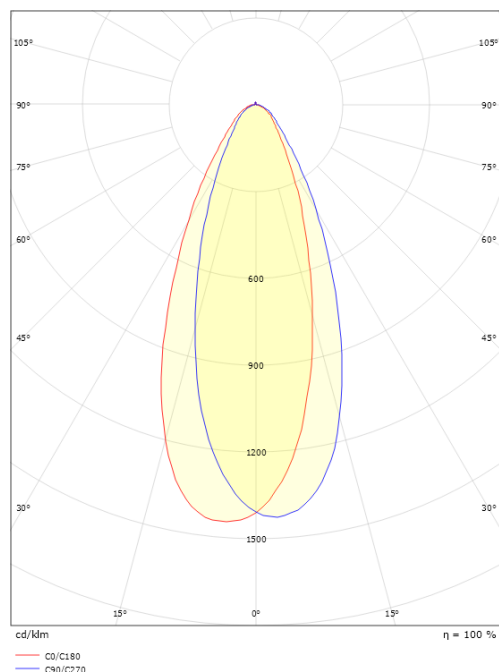

LED GU10

GU10 Weiss 360lm 2700K Ra>90

Artikelnummer: 830960
EAN: 7021988309605

Elektrisch

System wattage: 6W
Spannung: 220-240V
Max. Leuchten pro Leitungsschutzschalter: B10: 32, B16: 52, C10: 54, C16: 86

Lichttechnik

Leuchtmittel: LED
Steckdose: GU10
Lichtstrom (lm): 360lm
Lichtausbeute: 60 lm/W
Lichtfarbe: 2700K
Farbwiedergabeindex: Ra>90
MacAdams Faktor: SDCM: 2
Lebensdauer: L70/B50>50.000
Lichtverteilung: Direkt
Abstrahlwinkel: 36°

Steuerung/Dimmen

Typ: Phasenabschnittsdimmung

Richtlinien

Energieeffizienzklasse: G
Breeam: Erfüllt HEA 01 für flickerfreie Beleuchtung

Materialien und Ausführung

Farbe: Weiss (RAL 9003)

Größe

Länge (mm) L: 65
Breite (mm) W: 50
Höhe (mm) H: 50
Gewicht (kg) brutto/netto: 0.065 / 0.0615

Verpackung

Verpackungsmaße (mm): 50 x 50 x 60

7 0 2 1 9 8 8 3 0 9 6 0 5