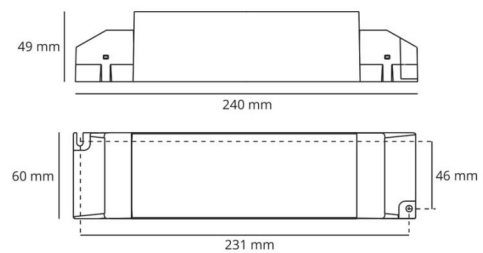

Lichttechnik

Lebensdauer: 50.000

Steuerung/Dimmen

Typ: DALI / Push Dim

Materialien und Ausführung

Gehäuse: Kunststoff
 Farbe: Weiss

Montage/Anschluss

Montage: Innen

Größe

Länge (mm) L: 240
 Breite (mm) W: 60
 Höhe (mm) H: 49
 Gewicht (kg) brutto/netto: 0.434 / 0.4

Verpackung

Verpackungsmaße (mm): 245 x 65 x 50

7 0 2 1 9 8 8 2 0 4 4 3 6