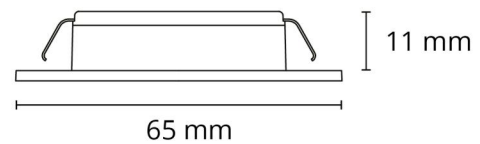

Schutzklasse

Schutzklasse: Klasse III

Richtlinien

Lichtquelle mit Energieeffizienzklasse: G

Materialien und Ausführung

Gehäuse: Aluminium
Farbe: Weiss

Montage/Anschluss

Montage: Einbau, Innen
Kabel: Kabel 3m

Größe

Höhe (mm) H: 13
Abdeckmaß (mm) D: 65
Lochmaß (mm): 55
Einbautiefe (mm): 11
Gewicht (kg) brutto/netto: 0.105 / 0.045

Verpackung

Verpackungsmaße (mm): 70 x 70 x 95

cd/klm

$\eta = 100\%$

— C0/C180
— C90/C270