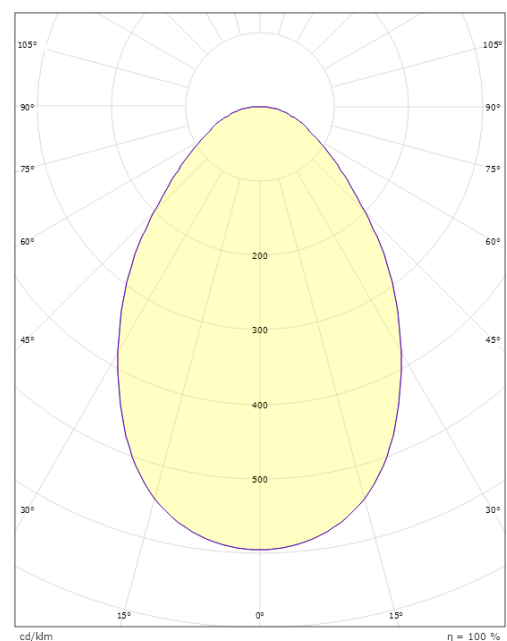

LEDstar Slim

LEDstar Slim Weiss 240lm 3000K Ra>90

Artikelnummer: 912141
EAN: 7021989121411

Elektrisch

Leistung: 4,5W
System wattage: 5W
Spannung: 24V

Lichttechnik

Leuchtmittel: LED
Lichtstrom (lm): 240lm
Lichtausbeute: 48 lm/W
Lichtfarbe: 3000K
Farbwiedergabeindex: Ra>90
MacAdams Faktor: SDCM: 3
Lebensdauer: L80/B20>50.000
Lichtverteilung: Direkt
Optik: PC klar
Abstrahlwinkel: 105°

Schutzklasse

Schutzklasse: Klasse III

Richtlinien

Lichtquelle mit Energieeffizienzklasse: G

Materialien und Ausführung

Gehäuse: Aluminium
Farbe: Weiss

Montage/Anschluss

Montage: Einbau, Innen
Kabel: Kabel 3m

Größe

Höhe (mm) H: 13
Abdeckmaß (mm) D: 65
Lochmaß (mm): 55
Einbautiefe (mm): 11
Gewicht (kg) brutto/netto: 0.105 / 0.045

Verpackung

Verpackungsmaße (mm): 70 x 70 x 95

cd/klm

$\eta = 100\%$

— C0/C180
— C90/C270