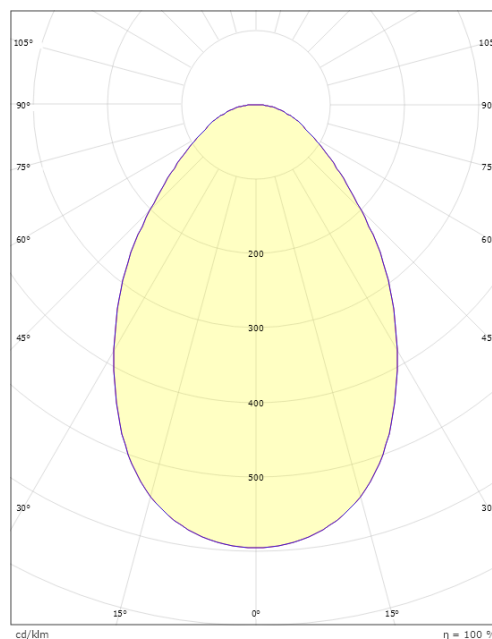

LEDstar Slim

LEDstar Slim Weiss 240lm 2700K Ra>90

Artikelnummer: 912140
EAN: 7021989121404

Elektrisch

Leistung: 4,5W
System wattage: 5W
Spannung: 24V

Lichttechnik

Leuchtmittel: LED
Lichtstrom (lm): 240lm
Lichtausbeute: 48 lm/W
Lichtfarbe: 2700K
Farbwiedergabeindex: Ra>90
MacAdams Faktor: SDCM: 3
Lebensdauer: L80/B20>50.000
Lichtverteilung: Direkt
Optik: PC klar
Abstrahlwinkel: 105°

Schutzklasse

Schutzklasse: Klasse III

Richtlinien

Lichtquelle mit Energieeffizienzklasse: G

Materialien und Ausführung

Gehäuse: Aluminium
Farbe: Weiss

Montage/Anschluss

Montage: Einbau, Innen
Kabel: Kabel 3m

Größe

Höhe (mm) H: 13
Abdeckmaß (mm) D: 65
Lochmaß (mm): 55
Einbautiefe (mm): 11
Gewicht (kg) brutto/netto: 0.108 / 0.045

Verpackung

Verpackungsmaße (mm): 70 x 70 x 95

cd/klm
— C0/C180
— C90/C270

7 0 2 1 9 8 9 1 2 1 4 0 4