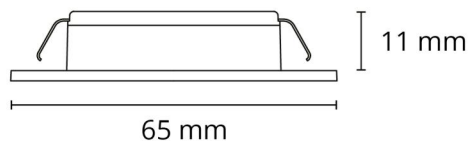

Schutzklasse

Schutzklasse: Klasse III

Richtlinien

Lichtquelle mit Energieeffizienzklasse: G

Materialien und Ausführung

Gehäuse: Aluminium
Farbe: Weiss

Montage/Anschluss

Montage: Einbau, Innen
Kabel: Kabel 3m

Größe

Höhe (mm) H: 13
Abdeckmaß (mm) D: 65
Lochmaß (mm): 55
Einbautiefe (mm): 11
Gewicht (kg) brutto/netto: 0.108 / 0.045

Verpackung

Verpackungsmaße (mm): 70 x 70 x 95

cd/klm
— C0/C180
— C90/C270

7 0 2 1 9 8 9 1 2 1 4 0 4