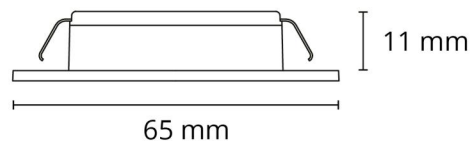

Schutzklasse

Schutzklasse: Klasse III
IP Klasse: IP65

Richtlinien

Lichtquelle mit Energieeffizienzklasse: G

Materialien und Ausführung

Gehäuse: Aluminium
Farbe: Weiss

Montage/Anschluss

Montage: Einbau, Innen
Kabel: Kabel 3m

Größe

Höhe (mm) H: 13
Abdeckmaß (mm) D: 65
Lochmaß (mm): 55
Einbautiefe (mm): 11
Gewicht (kg) brutto/netto: 0.108 / 0.045

Verpackung

Verpackungsmaße (mm): 70 x 70 x 95

cd/klm

$\eta = 100\%$

— C0/C180
— C90/C270