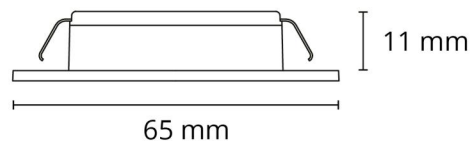

Schutzklasse

Schutzklasse: Klasse III
IP Klasse: IP65

Richtlinien

Lichtquelle mit Energieeffizienzklasse: G

Materialien und Ausführung

Gehäuse: Aluminium
Farbe: Weiss

Montage/Anschluss

Montage: Einbau, Innen
Kabel: Kabel 3m

Größe

Höhe (mm) H: 13
Abdeckmaß (mm) D: 65
Lochmaß (mm): 55
Einbautiefe (mm): 11
Gewicht (kg) brutto/netto: 0.108 / 0.045

Verpackung

Verpackungsmaße (mm): 70 x 70 x 95

cd/km
— C0/C180
— C90/C270

7 0 2 1 9 8 9 1 2 1 4 0 4