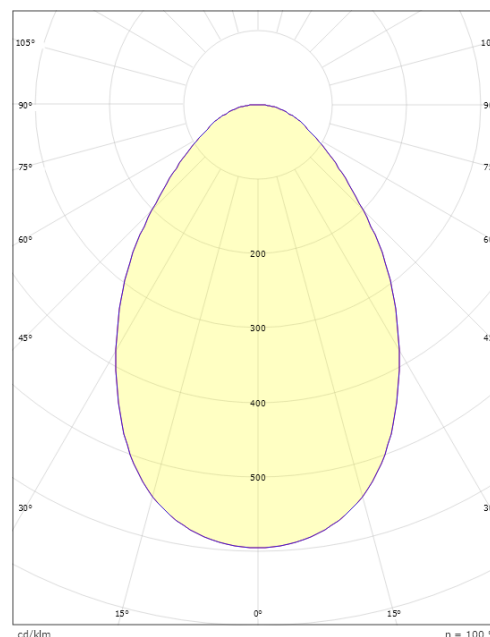

LEDstar Slim

LEDstar Slim Weiss 240lm 2700K Ra>90

Artikelnummer: 912140
EAN: 7021989121404

Elektrisch

Leistung: 4,5W
System wattage: 5W
Spannung: 24V

Lichttechnik

Leuchtmittel: LED
Lichtstrom (lm): 240lm
Lichtausbeute: 48 lm/W
Lichtfarbe: 2700K
Farbwiedergabeindex: Ra>90
MacAdams Faktor: SDCM: 3
Lebensdauer: L80/B20>50.000
Lichtverteilung: Direkt
Optik: PC klar
Abstrahlwinkel: 105°

Schutzklasse

Schutzklasse: Klasse III
IP Klasse: IP65

Richtlinien

Lichtquelle mit Energieeffizienzklasse: G

Materialien und Ausführung

Gehäuse: Aluminium
Farbe: Weiss

Montage/Anschluss

Montage: Einbau, Innen
Kabel: Kabel 3m

Größe

Höhe (mm) H: 13
Abdeckmaß (mm) D: 65
Lochmaß (mm): 55
Einbautiefe (mm): 11
Gewicht (kg) brutto/netto: 0.108 / 0.045

Verpackung

Verpackungsmaße (mm): 70 x 70 x 95

cd/km
— C0/C180
— C90/C270

7 0 2 1 9 8 9 1 2 1 4 0 4