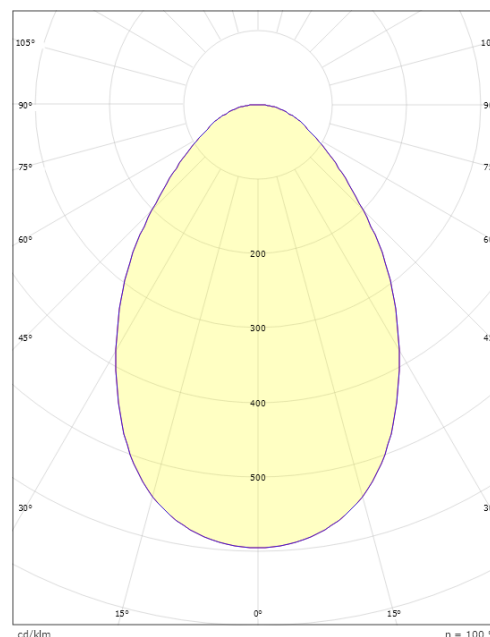

LEDstar Slim

LEDstar Slim Weiss 240lm 2700K Ra>90

Artikelnummer: 912140
EAN: 7021989121404

Elektrisch

Leistung: 4,5W
System wattage: 5W
Spannung: 24V

Lichttechnik

Leuchtmittel: LED
Lichtstrom (lm): 240lm
Lichtausbeute: 48 lm/W
Lichtfarbe: 2700K
Farbwiedergabeindex: Ra>90
MacAdams Faktor: SDCM: 3
Lebensdauer: L80/B20>50.000
Lichtverteilung: Direkt
Optik: PC klar
Abstrahlwinkel: 105°

Schutzklasse

Schutzklasse: Klasse III
IP Klasse: IP65

Richtlinien

Lichtquelle mit Energieeffizienzklasse: G

Materialien und Ausführung

Gehäuse: Aluminium
Farbe: Weiss

Montage/Anschluss

Montage: Einbau, Innen
Kabel: Kabel 3m

Größe

Höhe (mm) H: 13
Abdeckmaß (mm) D: 65
Lochmaß (mm): 55
Einbautiefe (mm): 11
Gewicht (kg) brutto/netto: 0.108 / 0.045

Verpackung

Verpackungsmaße (mm): 70 x 70 x 95

cd/klm

$\eta = 100\%$

— C0/C180
— C90/C270