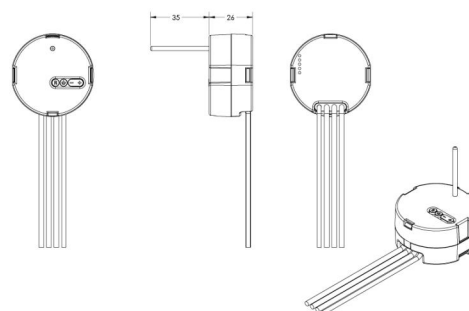

LEDDim Smart Pill Mini

LEDDim Smart Pill Mini Weiss IsoSafe 200VA

Artikelnummer: 820351
EAN: 7021988203514

Elektrisch

Leistung:	200VA
Standby-Leistung:	0.50W
Spannung:	220-240V
Überspannungsschutz:	Ja
Überbelastungsschutz:	Ja
Minimumleistung einstellbar:	Ja

Steuerung/Dimmen

Typ: Phasenabschnittsdimmung

Materialien und Ausführung

Gehäuse: Polycarbonat (PC)
Farbe: Weiss (RAL 9003)

Montage/Anschluss

Montage: Einbau, Innen

Größe

Breite (mm) W:	26
Abdeckmaß (mm) D:	49
Gewicht (kg) brutto/netto:	0.055 / 0.046

Verpackung

Verpackungsmaße (mm): 80 x 60 x 60

7 0 2 1 9 8 8 2 0 3 5 1 4