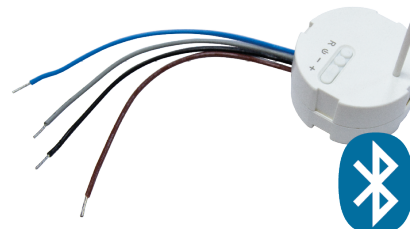

LEDDim Smart Pill Mini

LEDDim Smart Pill Mini Weiss IsoSafe 200VA

Artikelnummer: 820351
EAN: 7021988203514

Elektrisch

Leistung:	200VA
Standby-Leistung:	0.50W
Spannung:	220-240V
Überspannungsschutz:	Ja
Überbelastungsschutz:	Ja
Minimumleistung einstellbar:	Ja

Steuerung/Dimmen

Typ: Phasenabschnittsdimmung

Materialien und Ausführung

Gehäuse: Polycarbonat (PC)
Farbe: Weiss (RAL 9003)

Montage/Anschluss

Montage: Einbau, Innen

Größe

Breite (mm) W:	26
Abdeckmaß (mm) D:	49
Gewicht (kg) brutto/netto:	0.055 / 0.046