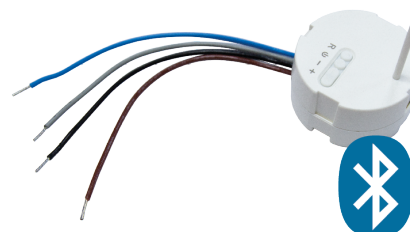

LEDDim Smart Pill Mini

LEDDim Smart Pill Mini Weiss IsoSafe 200VA

Artikelnummer: 820351
EAN: 7021988203514

Elektrisch

Leistung:	200VA
Standby-Leistung:	0.50W
Spannung:	220-240V
Überspannungsschutz:	Ja
Überbelastungsschutz:	Ja
Minimumleistung einstellbar:	Ja

Steuerung/Dimmen

Typ: Phasenabschnittsdimmung

Materialien und Ausführung

Gehäuse: Polycarbonat (PC)
Farbe: Weiss (RAL 9003)

Montage/Anschluss

Montage: Einbau, Innen

Größe

Breite (mm) W:	26
Abdeckmaß (mm) D:	49
Gewicht (kg) brutto/netto:	0.055 / 0.046