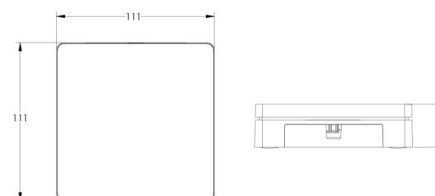

Steuerung/Dimmen

Typ: Phasenabschnittsdimmung

Schutzklasse

Schutzklasse: Klasse II

Materialien und Ausführung

Gehäuse: Polycarbonat (PC)
Farbe: Schwarz

Montage/Anschluss

Montage: Anbau, Innen

Größe

Länge (mm) L: 111
Breite (mm) W: 111
Höhe (mm) H: 30
Gewicht (kg) brutto/netto: 0.252 / 0.2

Verpackung

Verpackungsmaße (mm): 200 x 145 x 55

7 0 2 1 9 8 8 2 0 3 9 8 9