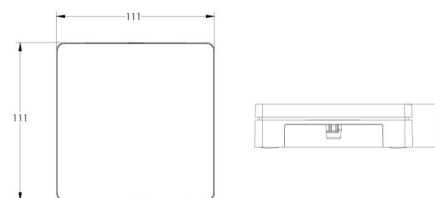

Steuerung/Dimmen

Typ: Phasenabschnittsdimmung

Schutzklasse

Schutzklasse: Klasse II

Materialien und Ausführung

Gehäuse: Polycarbonat (PC)
Farbe: Schwarz

Montage/Anschluss

Montage: Anbau, Innen

Größe

Länge (mm) L: 111
Breite (mm) W: 111
Höhe (mm) H: 30
Gewicht (kg) brutto/netto: 0.252 / 0.2

Verpackung

Verpackungsmaße (mm): 200 x 145 x 55