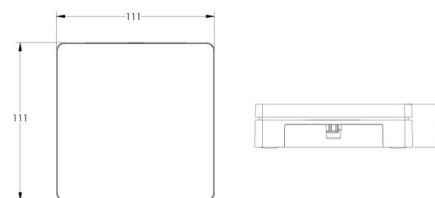

### Materialien und Ausführung

Gehäuse: Polycarbonat (PC)  
Farbe: Weiss

### Montage/Anschluss

Montage: Anbau, Innen

### Größe

Länge (mm) L: 111  
Breite (mm) W: 111  
Höhe (mm) H: 30  
Gewicht (kg) brutto/netto: 0.252 / 0.2