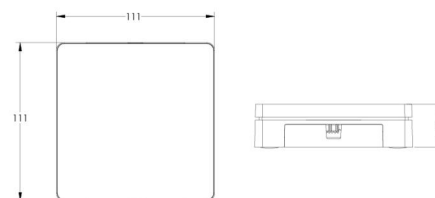

### Montage/Anschluss

Montage: Anbau, Innen

### Größe

Länge (mm) L: 111  
Breite (mm) W: 111  
Höhe (mm) H: 30  
Gewicht (kg) brutto/netto: 0.252 / 0.2

### Verpackung

Verpackungsmaße (mm): 200 x 145 x 55

7 0 2 1 9 8 8 2 0 3 9 7 2