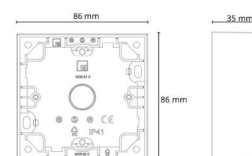

### Montage/Anschluss

Montage: Einbau, Innen

### Größe

Länge (mm) L: 86  
Breite (mm) W: 86  
Höhe (mm) H: 35  
Gewicht (kg) brutto/netto: 0.06 / 0.045

### Verpackung

Verpackungsmaße (mm): 86 x 86 x 35  
Anzahl pro Packung: 6

7 021987850016