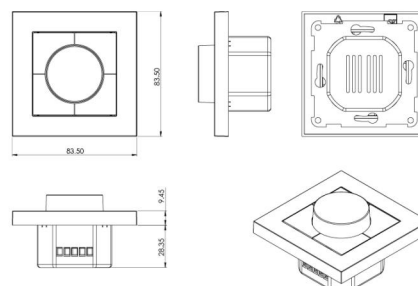

Materialien und Ausführung

Gehäuse: Polycarbonat (PC)
Farbe: Schwarz (RAL 9004)

Montage/Anschluss

Montage: Innen

Größe

Länge (mm) L: 54
Breite (mm) W: 54
Höhe (mm) H: 13
Gewicht (kg) brutto/netto: 0.0394 / 0.024

Verpackung

Verpackungsmaße (mm): 54 x 54 x 13

7 0 2 1 9 8 8 2 0 4 2 2 1