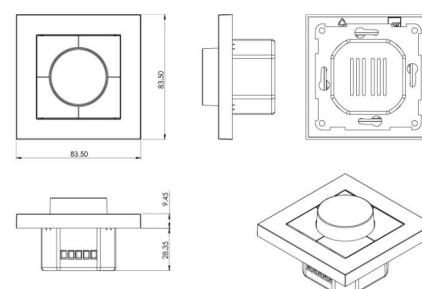

Materialien und Ausführung

Gehäuse: Polycarbonat (PC)
Farbe: Schwarz (RAL 9004)

Montage/Anschluss

Montage: Innen

Größe

Länge (mm) L: 54
Breite (mm) W: 54
Höhe (mm) H: 13
Gewicht (kg) brutto/netto: 0.0394 / 0.024

Verpackung

Verpackungsmaße (mm): 54 x 54 x 13

7 0 2 1 9 8 8 2 0 4 2 2 1