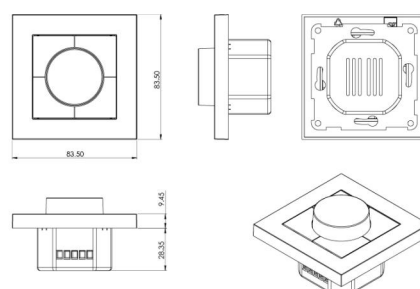

### Montage/Anschluss

Montage: Einbau, Innen

### Größe

Länge (mm) L: 83  
Breite (mm) W: 83  
Höhe (mm) H: 38  
Einbautiefe (mm): 29  
Gewicht (kg) brutto/netto: 0.1 / 0.08

### Verpackung

Verpackungsmaße (mm): 83 x 83 x 41

7 0 2 1 9 8 8 2 0 4 1 5 3