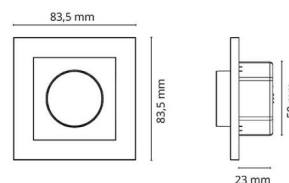

Gehäuse: Polycarbonat (PC)
Farbe: Weiss

Montage/Anschluss

Montage: Innen
Modul: 350/400/Smart

Größe

Länge (mm) L: 83
Breite (mm) W: 83
Höhe (mm) H: 23
Gewicht (kg) brutto/netto: 0.034 / 0.034

Verpackung

Verpackungsmaße (mm): 83 x 83 x 23