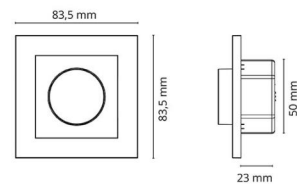

Gehäuse: ABS
Farbe: Silber

Montage/Anschluss

Montage: Einbau, Innen
Modul: 350/400/Smart

Größe

Länge (mm) L: 55
Breite (mm) W: 55
Höhe (mm) H: 12
Gewicht (kg) brutto/netto: 0.016 / 0.0465

Verpackung

Verpackungsmaße (mm): 100 x 80 x 13