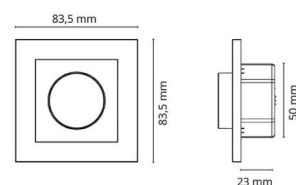

### Größe

Länge (mm) L: 83  
Breite (mm) W: 83  
Höhe (mm) H: 29  
Gewicht (kg) brutto/netto: 0.046 / 0.044

### Verpackung

Verpackungsmaße (mm): 83 x 83 x 29  
Anzahl pro Packung: 10

7 0 2 1 9 8 8 2 0 4 1 7 7