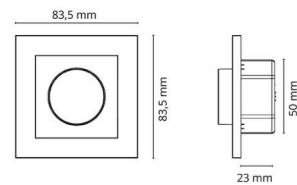

Materialien und Ausführung

Gehäuse: Polycarbonat (PC)
Farbe: Schwarz

Montage/Anschluss

Montage: Einbau, Innen
Modul: 350/400/Smart

Größe

Länge (mm) L: 83
Breite (mm) W: 83
Höhe (mm) H: 29
Gewicht (kg) brutto/netto: 0.046 / 0.044

Verpackung

Verpackungsmaße (mm): 83 x 83 x 29
Anzahl pro Packung: 10

7 0 2 1 9 8 8 2 0 4 1 7 7