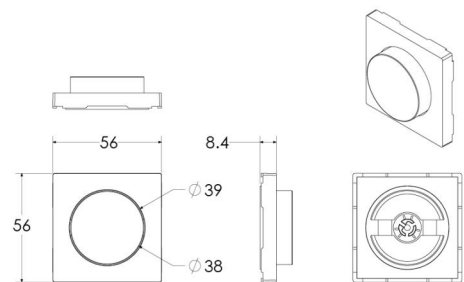

Montage/Anschluss

Montage: Innen
Modul: 350/400/Smart

Größe

Länge (mm) L: 56
Breite (mm) W: 56
Höhe (mm) H: 12
Gewicht (kg) brutto/netto: 0.016 / 0.016

Verpackung

Verpackungsmaße (mm): 100 x 85 x 12

7 0 2 1 9 8 8 2 0 3 5 3 8