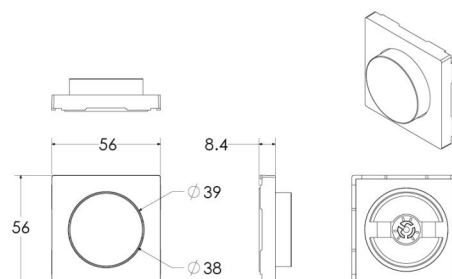

### Montage/Anschluss

Montage: Innen  
Modul: 350/400/Smart

### Größe

Länge (mm) L: 56  
Breite (mm) W: 56  
Höhe (mm) H: 12  
Gewicht (kg) brutto/netto: 0.016 / 0.016

### Verpackung

Verpackungsmaße (mm): 100 x 85 x 12

7 0 2 1 9 8 8 2 0 3 5 3 8