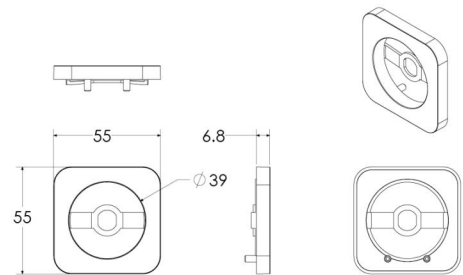

### Montage/Anschluss

Montage: Innen  
Modul: 350/400/Smart

### Größe

Länge (mm) L: 55  
Breite (mm) W: 55  
Höhe (mm) H: 10  
Gewicht (kg) brutto/netto: 0.012 / 0.012

### Verpackung

Verpackungsmaße (mm): 110 x 85 x 10

7 0 2 1 9 8 8 2 0 3 5 2 1