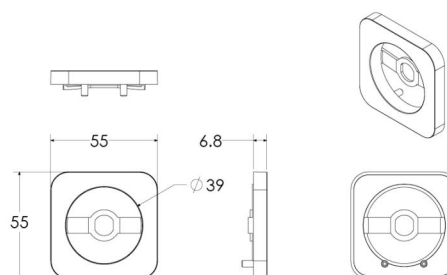

Montage/Anschluss

Montage: Innen
Modul: 350/400/Smart

Größe

Länge (mm) L: 55
Breite (mm) W: 55
Höhe (mm) H: 10
Gewicht (kg) brutto/netto: 0.012 / 0.012

Verpackung

Verpackungsmaße (mm): 110 x 85 x 10

7 0 2 1 9 8 8 2 0 3 5 2 1