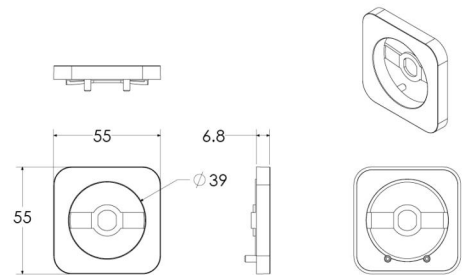

Montage/Anschluss

Montage: Innen
Modul: 350/400/Smart

Größe

Länge (mm) L: 55
Breite (mm) W: 55
Höhe (mm) H: 10
Gewicht (kg) brutto/netto: 0.012 / 0.012

Verpackung

Verpackungsmaße (mm): 110 x 85 x 10

7 0 2 1 9 8 8 2 0 3 5 2 1