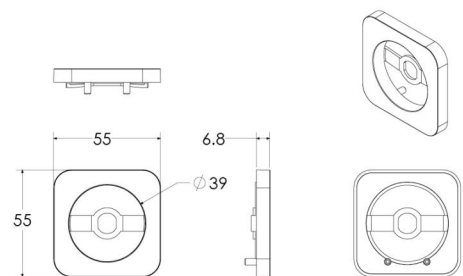

Montage/Anschluss

Montage: Innen
Modul: 350/400/Smart

Größe

Länge (mm) L: 55
Breite (mm) W: 55
Höhe (mm) H: 10
Gewicht (kg) brutto/netto: 0.012 / 0.012

Verpackung

Verpackungsmaße (mm): 110 x 85 x 10

7 0 2 1 9 8 8 2 0 3 5 2 1