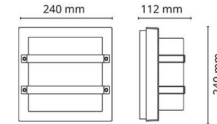

Steuerung/Dimmen

Typ: mit integriertem Dämmerungsschalter