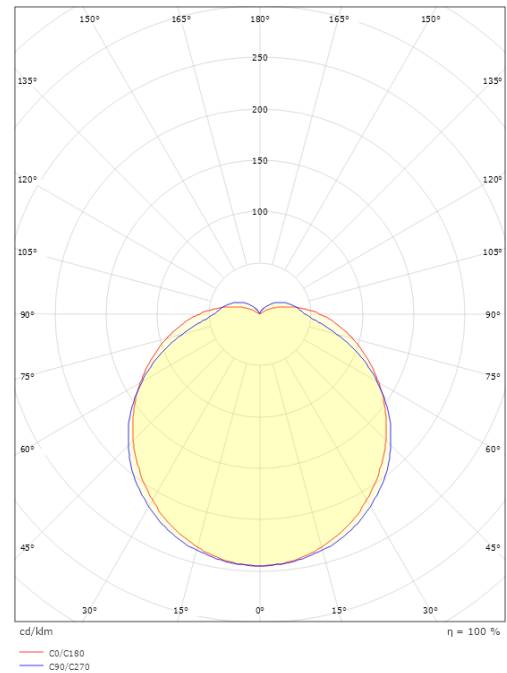

Verpackung

Verpackungsmaße (mm): 260 x 260 x 130