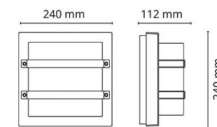

Lichttechnik

Leuchtmittel: LED
Lichtstrom (lm): 550lm
Lichtausbeute: 55 lm/W
Lichtfarbe: 3000K
Farbwiedergabeindex: Ra>80
MacAdams Faktor: SDCM: 3
Lebensdauer: L70/B10>50.000
Lichtverteilung: Direkt
Optik: Opal
Abstrahlwinkel: 130°
Photobiologische Sicherheit: RG 0