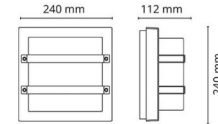

Steuerung/Dimmen

Typ: mit integriertem Dämmerungsschalter