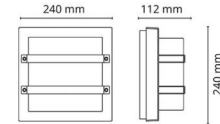

Lichttechnik

Leuchtmittel: LED
 Lichtstrom (lm): 550lm
 Lichtausbeute: 55 lm/W
 Lichtfarbe: 3000K
 Farbwiedergabeindex: Ra>80
 MacAdams Faktor: SDCM: 3
 Lebensdauer: L70/B10>50.000
 Lichtverteilung: Direkt
 Optik: Opal
 Abstrahlwinkel: 130°
 Photobiologische Sicherheit: RG 0

Montage/Anschluss

Montage: Anbau, Innen / Außen
 Anschluss: Anschlussklemme

Größe

Breite (mm) W: 240
 Höhe (mm) H: 240
 Tiefe (T): 112
 Gewicht (kg) brutto/netto: 2.28 / 1.9

Verpackung

Verpackungsmaße (mm): 260 x 260 x 130