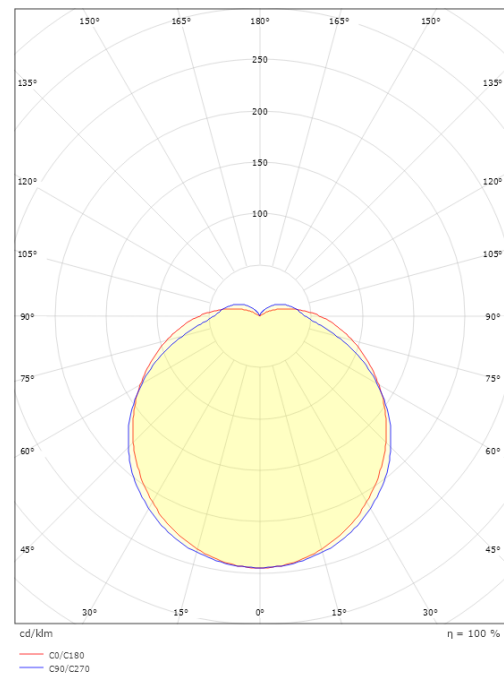

Verpackung

Verpackungsmaße (mm): 260 x 260 x 130