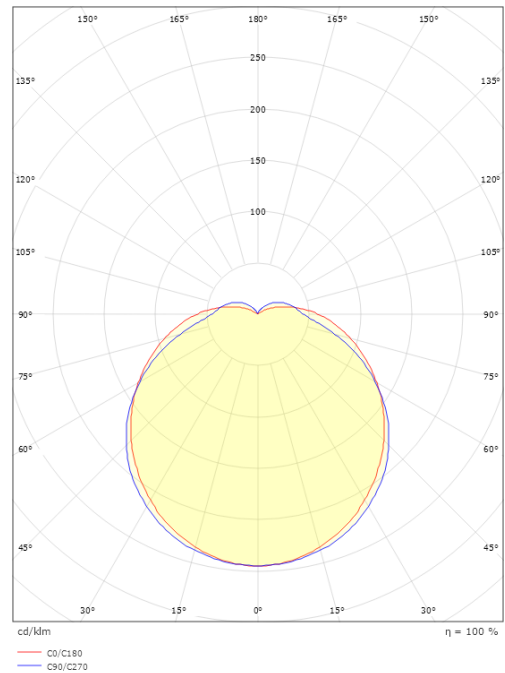

Montage/Anschluss

Montage: Anbau, Innen / Außen
 Anschluss: Anschlussklemme

Größe

Breite (mm) W: 240
 Höhe (mm) H: 240
 Tiefe (T): 112
 Gewicht (kg) brutto/netto: 2.28 / 1.9

Verpackung

Verpackungsmaße (mm): 260 x 260 x 130