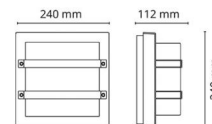

Montage/Anschluss

Montage: Anbau, Innen / Außen
Anschluss: Anschlussklemme

Größe

Länge (mm) L: 260
Breite (mm) W: 240
Höhe (mm) H: 240
Tiefe (T): 112
Gewicht (kg) brutto/netto: 2.16 / 1.9

Verpackung

Verpackungsmaße (mm): 245 x 245 x 130