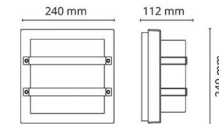

Steuerung/Dimmen

Typ: mit integriertem Dämmerungsschalter