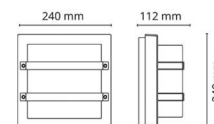

Steuerung/Dimmen

Typ: mit integriertem Dämmerungsschalter