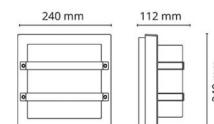

Montage/Anschluss

Montage: Anbau, Innen / Außen
Anschluss: Anschlussklemme

Größe

Länge (mm) L: 260
Breite (mm) W: 240
Höhe (mm) H: 240
Tiefe (T): 112
Gewicht (kg) brutto/netto: 2.16 / 1.9

Verpackung

Verpackungsmaße (mm): 245 x 245 x 130