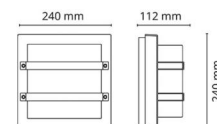

### Größe

Länge (mm) L: 260  
Breite (mm) W: 240  
Höhe (mm) H: 240  
Tiefe (T): 112  
Gewicht (kg) brutto/netto: 2.16 / 1.9

### Verpackung

Verpackungsmaße (mm): 245 x 245 x 130

7 0 2 1 9 8 6 1 4 5 6 0 1