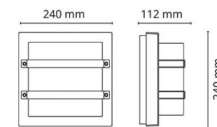

Lichttechnik

Leuchtmittel: LED
 Lichtstrom (lm): 550lm
 Lichtausbeute: 55 lm/W
 Lichtfarbe: 3000K
 Farbwiedergabeindex: Ra>80
 MacAdams Faktor: SDCM: 3
 Lebensdauer: L70/B50>50.000
 Lichtverteilung: Direkt
 Optik: Opal
 Abstrahlwinkel: 130°
 Photobiologische Sicherheit: RG 0

Montage/Anschluss

Montage: Anbau, Innen / Außen
 Anschluss: Anschlussklemme

Größe

Länge (mm) L: 260
 Breite (mm) W: 240
 Höhe (mm) H: 240
 Tiefe (T): 112
 Gewicht (kg) brutto/netto: 1.9 / 1.9

Verpackung

Verpackungsmaße (mm): 260 x 260 x 130