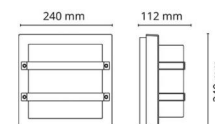

Montage/Anschluss

Montage: Anbau, Innen / Außen
Anschluss: Anschlussklemme

Größe

Länge (mm) L: 260
Breite (mm) W: 240
Höhe (mm) H: 240
Tiefe (T): 112
Gewicht (kg) brutto/netto: 2.16 / 1.9

Verpackung

Verpackungsmaße (mm): 245 x 245 x 130