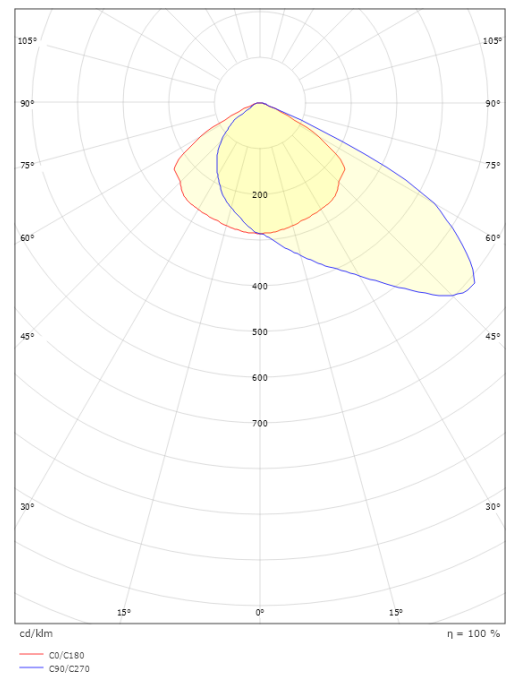

Langfoss

Langfoss Graphit 20400lm 3000K Ra>70 On/Off

Artikelnummer: 641902
EAN: 7021986419023

Elektrisch

System wattage: 176W
Spannung: 220-240V
Max. Leuchten pro Leitungsschutzschalter: B10: 2, B16: 4, C10: 4, C16: 6

Lichttechnik

Leuchtmittel: LED
Lichtstrom (lm): 20400lm
Lichtausbeute: 116 lm/W
Lichtfarbe: 3000K
Farbwiedergabeindex: Ra>70
MacAdams Faktor: SDCM: 3
Lebensdauer: L90/B10>50.000
Lebensdauer: L80/B20>75.000
Min. Umgebungstemperatur: -40°C
Lichtverteilung: Asymmetrisch
Optik: Linse

Steuerung/Dimmen

Typ: On/Off

Schutzklasse

Schutzklasse: Klasse I
IK Klasse: IK08
IP Klasse: IP66
Integrierter Überspannungsschutz: Integrierter bis 4kV

Richtlinien

Lichtquelle mit Energieeffizienzklasse: C
Breeam: Erfüllt HEA 01 für flickerfreie Beleuchtung

Materialien und Ausführung

Gehäuse: AluDruckguss
Farbe: Graphit
Werkstoff der Abdeckung: Gehärtetes Glas

Montage/Anschluss

Montage: Innen / Außen
Kabel: Anschlussleitung 3x1mm² 0,3m + 1,5m, H07RN-F
Anschluss: Quick connector
Windangriffsfläche: 0,1245m² - Max 16,2 kg

Größe

Länge (mm) L: 478
Breite (mm) W: 314
Höhe (mm) H: 85
Gewicht (kg) brutto/netto: 9.6 / 8.7

Verpackung

Verpackungsmaße (mm): 512 x 328 x 98

7 0 2 1 9 8 6 4 1 9 0 2 3