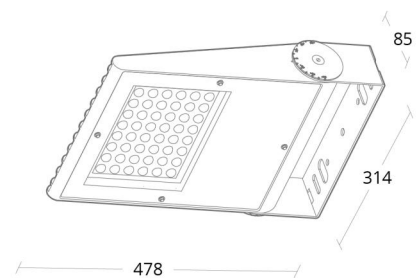

Langfoss

Langfoss Graphit 20400lm 3000K Ra>70 On/Off

Artikelnummer: 641902
EAN: 7021986419023

Elektrisch

System wattage: 176W
Spannung: 220-240V
Max. Leuchten pro Leitungsschutzschalter: B10: 2, B16: 4, C10: 4, C16: 6

Lichttechnik

Leuchtmittel: LED
Lichtstrom (lm): 20400lm
Lichtausbeute: 116 lm/W
Lichtfarbe: 3000K
Farbwiedergabeindex: Ra>70
MacAdams Faktor: SDCM: 3
Lebensdauer: L90/B10>50.000
Lebensdauer: L80/B20>75.000
Min. Umgebungstemperatur: -40°C
Lichtverteilung: Asymmetrisch
Optik: Linse

Steuerung/Dimmen

Typ: On/Off

Schutzklasse

Schutzklasse: Klasse I
IK Klasse: IK08
IP Klasse: IP66
Integrierter Überspannungsschutz: Integrierter bis 4kV

Richtlinien

Lichtquelle mit Energieeffizienzklasse: C
Breeam: Erfüllt HEA 01 für flickerfreie Beleuchtung

Materialien und Ausführung

Gehäuse: AluDruckguss
Farbe: Graphit
Werkstoff der Abdeckung: Gehärtetes Glas

Montage/Anschluss

Montage: Innen / Außen
Kabel: Anschlussleitung 3x1mm² 0,3m + 1,5m, H07RN-F
Anschluss: Quick connector
Windangriffsfläche: 0,1245m² - Max 16,2 kg

Größe

Länge (mm) L: 478
Breite (mm) W: 314
Höhe (mm) H: 85
Gewicht (kg) brutto/netto: 9.6 / 8.7

Verpackung

Verpackungsmaße (mm): 512 x 328 x 98

7 0 2 1 9 8 6 4 1 9 0 2 3