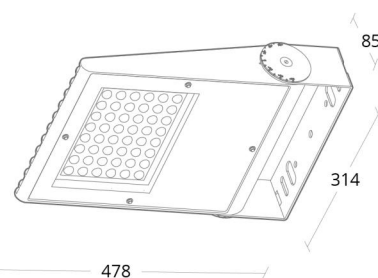

Langfoss

Langfoss Graphit 13500lm 3000K Ra>70 On/Off

Artikelnummer: 641900
EAN: 7021986419009

Elektrisch

System wattage: 103W
Spannung: 220-240V
Max. Leuchten pro Leitungsschutzschalter: B10: 5, B16: 8, C10: 8, C16: 13

Lichttechnik

Leuchtmittel: LED
Lichtstrom (lm): 13500lm
Lichtausbeute: 131 lm/W
Lichtfarbe: 3000K
Farbwiedergabeindex: Ra>70
MacAdams Faktor: SDCM: 3
Lebensdauer: L90/B10>50.000
Min. Umgebungstemperatur: -40°C
Lichtverteilung: Asymmetrisch
Optik: Linse

Steuerung/Dimmen

Typ: On/Off

Schutzklasse

Schutzklasse: Klasse I

Richtlinien

Lichtquelle mit Energieeffizienzklasse: C
Breeam: Erfüllt HEA 01 für flickerfreie Beleuchtung

Materialien und Ausführung

Gehäuse: AluDruckguss
Farbe: Graphit
Werkstoff der Abdeckung: Gehärtetes Glas

Montage/Anschluss

Montage: Innen / Außen
Kabel: Anschlussleitung 3x1mm² 0,3m + 1,5m, H07RN-F
Anschluss: Quick connector
Windangriffsfläche: 0,1245m² - Max 16,2 kg

Größe

Länge (mm) L: 478
Breite (mm) W: 314
Höhe (mm) H: 85
Gewicht (kg) brutto/netto: 9,6 / 8,7

Verpackung

Verpackungsmaße (mm): 512 x 328 x 98

7 0 2 1 9 8 6 4 1 9 0 0 9