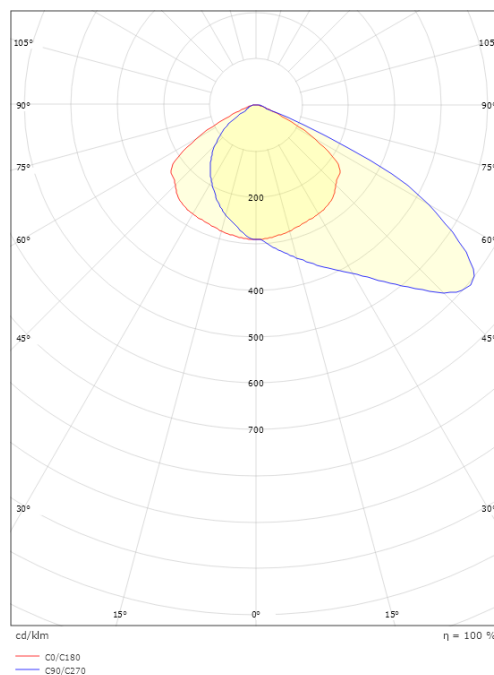

Langfoss

Langfoss Graphit 13500lm 3000K Ra>70 On/Off

Artikelnummer: 641900
EAN: 7021986419009

Elektrisch

System wattage: 103W
Spannung: 220-240V
Max. Leuchten pro Leitungsschutzschalter: B10: 5, B16: 8, C10: 8, C16: 13

Lichttechnik

Leuchtmittel: LED
Lichtstrom (lm): 13500lm
Lichtausbeute: 131 lm/W
Lichtfarbe: 3000K
Farbwiedergabeindex: Ra>70
MacAdams Faktor: SDCM: 3
Lebensdauer: L90/B10>50.000
Min. Umgebungstemperatur: -40°C
Lichtverteilung: Asymmetrisch
Optik: Linse

Steuerung/Dimmen

Typ: On/Off

Schutzklasse

Schutzklasse: Klasse I

Richtlinien

Lichtquelle mit Energieeffizienzklasse: C
Breeam: Erfüllt HEA 01 für flickerfreie Beleuchtung

Materialien und Ausführung

Gehäuse: AluDruckguss
Farbe: Graphit
Werkstoff der Abdeckung: Gehärtetes Glas

Montage/Anschluss

Montage: Innen / Außen
Kabel: Anschlussleitung 3x1mm² 0,3m + 1,5m, H07RN-F
Anschluss: Quick connector
Windangriffsfläche: 0,1245m² - Max 16,2 kg

Größe

Länge (mm) L: 478
Breite (mm) W: 314
Höhe (mm) H: 85
Gewicht (kg) brutto/netto: 9,6 / 8,7

Verpackung

Verpackungsmaße (mm): 512 x 328 x 98

7 0 2 1 9 8 6 4 1 9 0 0 9