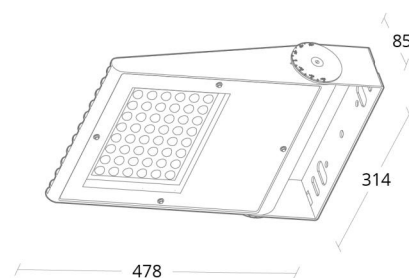

Montage/Anschluss

Montage: Innen / Außen
Kabel: Anschlussleitung 3x1mm² 0,3m + 1,5m, H07RN-F
Anschluss: Quick connector
Windangriffsfläche: 0,1245m² - Max 16,2 kg

Größe

Länge (mm) L: 478
Breite (mm) W: 314
Höhe (mm) H: 85
Gewicht (kg) brutto/netto: 9,6 / 8,7

Verpackung

Verpackungsmaße (mm): 512 x 328 x 98

7 0 2 1 9 8 6 4 1 9 0 0 9