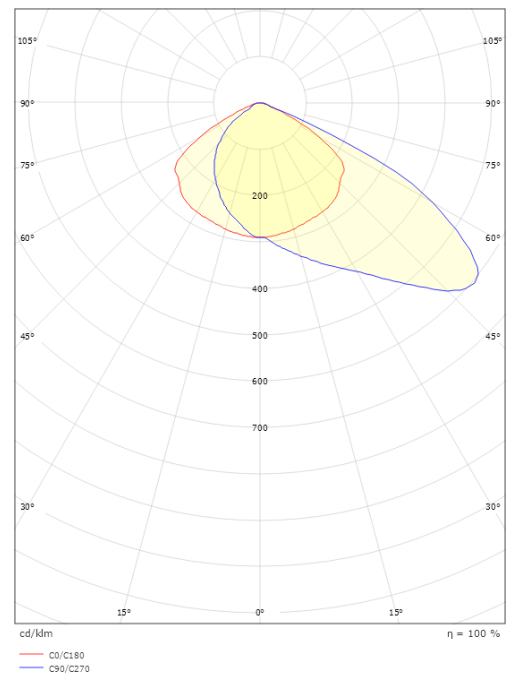

Langfoss

Langfoss Graphit 13500lm 3000K Ra>70 On/Off

Artikelnummer: 641900
EAN: 7021986419009

Elektrisch

System wattage: 103W
Spannung: 220-240V
Max. Leuchten pro Leitungsschutzschalter: B10: 5, B16: 8, C10: 8, C16: 13

Lichttechnik

Leuchtmittel: LED
Lichtstrom (lm): 13500lm
Lichtausbeute: 131 lm/W
Lichtfarbe: 3000K
Farbwiedergabeindex: Ra>70
MacAdams Faktor: SDCM: 3
Lebensdauer: L90/B10>50.000
Min. Umgebungstemperatur: -40°C
Lichtverteilung: Asymmetrisch
Optik: Linse

Steuerung/Dimmen

Typ: On/Off

Schutzklasse

Schutzklasse: Klasse I
IK Klasse: IK08
IP Klasse: IP66
Integrierter Überspannungsschutz: Integrierter bis 4kV

Richtlinien

Lichtquelle mit Energieeffizienzklasse: C
Breeam: Erfüllt HEA 01 für flickerfreie Beleuchtung

Materialien und Ausführung

Gehäuse: AluDruckguss
Farbe: Graphit
Werkstoff der Abdeckung: Gehärtetes Glas

Montage/Anschluss

Montage: Innen / Außen
Kabel: Anschlussleitung 3x1mm² 0,3m + 1,5m, H07RN-F
Anschluss: Quick connector
Windangriffsfläche: 0,1245m² - Max 16,2 kg

Größe

Länge (mm) L: 478
Breite (mm) W: 314
Höhe (mm) H: 85
Gewicht (kg) brutto/netto: 9.6 / 8.7

Verpackung

Verpackungsmaße (mm): 512 x 328 x 98

7 0 2 1 9 8 6 4 1 9 0 0 9