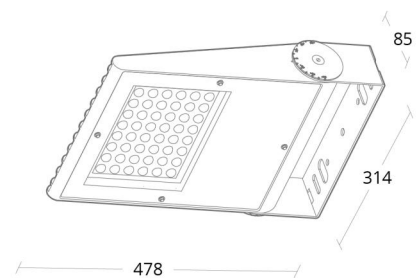

Materialien und Ausführung

Gehäuse: AluDruckguss
Farbe: Graphit
Werkstoff der Abdeckung: Gehärtetes Glas

Montage/Anschluss

Montage: Innen / Außen
Kabel: Anschlussleitung 3x1mm² 0,3m + 1,5m, H07RN-F
Anschluss: Quick connector
Windangriffsfläche: 0,1245m² - Max 16,2 kg

Größe

Länge (mm) L: 478
Breite (mm) W: 314
Höhe (mm) H: 85
Gewicht (kg) brutto/netto: 9.6 / 8.7

Verpackung

Verpackungsmaße (mm): 512 x 328 x 98

7 0 2 1 9 8 6 4 1 9 0 0 9