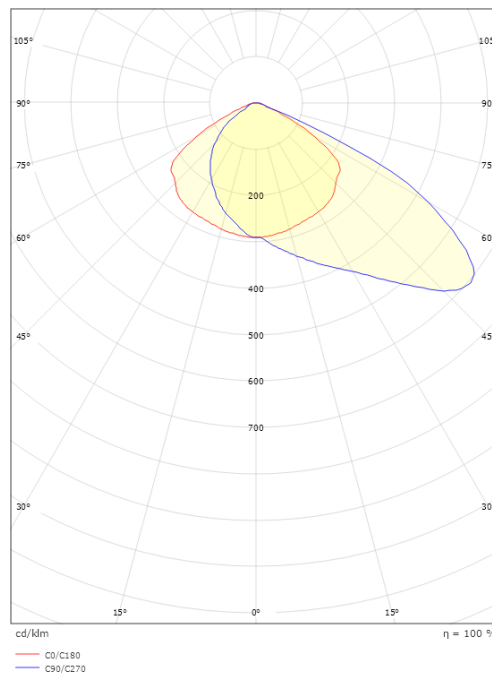

Langfoss

Langfoss Graphit 13500lm 3000K Ra>70 On/Off

Artikelnummer: 641900
EAN: 7021986419009

Elektrisch

System wattage: 103W
Spannung: 220-240V
Max. Leuchten pro Leitungsschutzschalter: B10: 5, B16: 8, C10: 8, C16: 13

Lichttechnik

Leuchtmittel: LED
Lichtstrom (lm): 13500lm
Lichtausbeute: 131 lm/W
Lichtfarbe: 3000K
Farbwiedergabeindex: Ra>70
MacAdams Faktor: SDCM: 3
Lebensdauer: L90/B10>50.000
Min. Umgebungstemperatur: -40°C
Lichtverteilung: Asymmetrisch
Optik: Linse

Steuerung/Dimmen

Typ: On/Off

Schutzklasse

Schutzklasse: Klasse I

Richtlinien

Lichtquelle mit Energieeffizienzklasse: C
Bereamt: Erfüllt HEA 01 für flickerfreie Beleuchtung

Materialien und Ausführung

Gehäuse: AluDruckguss
Farbe: Graphit
Werkstoff der Abdeckung: Gehärtetes Glas

Montage/Anschluss

Montage: Innen / Außen
Kabel: Anschlussleitung 3x1mm² 0,3m + 1,5m, H07RN-F
Anschluss: Quick connector
Windangriffsfläche: 0,1245m² - Max 16,2 kg

Größe

Länge (mm) L: 478
Breite (mm) W: 314
Höhe (mm) H: 85
Gewicht (kg) brutto/netto: 9,6 / 8,7

Verpackung

Verpackungsmaße (mm): 512 x 328 x 98

7 0 2 1 9 8 6 4 1 9 0 0 9