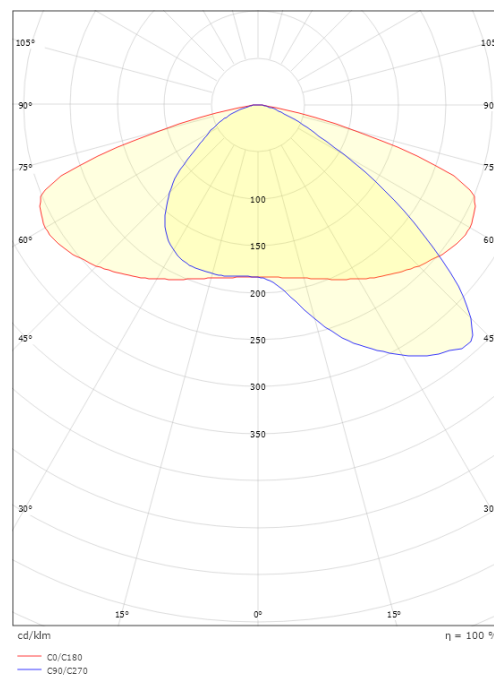

Lichttechnik

Leuchtmittel: LED
Lichtstrom (lm): 9330lm
Lichtausbeute: 137 lm/W
Lichtfarbe: 4000K
Farbwiedergabeindex: Ra>70
MacAdams Faktor: SDCM: 3
Lebensdauer: L80/B50>100.000
Lebensdauer: L94>50.000
Min. Umgebungstemperatur: -40°C
Lichtverteilung: Asymmetrisch
Optik: Linse

Größe

Länge (mm) L: 362
Breite (mm) W: 265
Höhe (mm) H: 85
Gewicht (kg) brutto/netto: 6.3 / 5.7

Verpackung

Verpackungsmaße (mm): 395 x 280 x 100

7 0 2 1 9 8 6 4 1 9 4 1 2