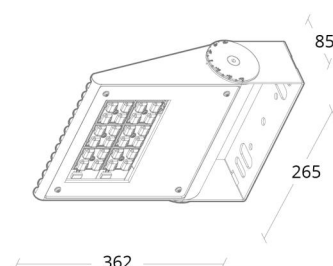

Steuerung/Dimmen

Typ: On/Off

Schutzklasse

Schutzklasse: Klasse I

Materialien und Ausführung

Gehäuse: AluDruckguss
Farbe: Graphit
Werkstoff der Abdeckung: Gehärtetes Glas

Montage/Anschluss

Montage: Innen / Außen
Kabel: Anschlussleitung 3x1mm² 2m, H07RN-F
Windangriffsfläche: 0,0756m² - Max 10,2 kg

Größe

Länge (mm) L: 362
Breite (mm) W: 265
Höhe (mm) H: 85
Gewicht (kg) brutto/netto: 6.3 / 5.7

Verpackung

Verpackungsmaße (mm): 395 x 280 x 100

7 0 2 1 9 8 6 4 1 9 4 1 2