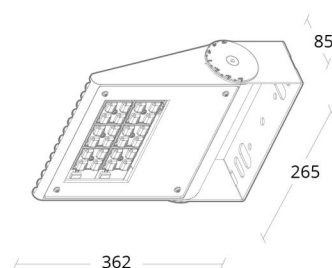

Steuerung/Dimmen

Typ: On/Off

Schutzklasse

Schutzklasse: Klasse I

Materialien und Ausführung

Gehäuse: AluDruckguss
Farbe: Graphit
Werkstoff der Abdeckung: Gehärtetes Glas

Montage/Anschluss

Montage: Innen / Außen
Kabel: Anschlussleitung 3x1mm² 2m, H07RN-F
Windangriffsfläche: 0,0756m² - Max 10,2 kg

Größe

Länge (mm) L: 362
Breite (mm) W: 265
Höhe (mm) H: 85
Gewicht (kg) brutto/netto: 6.3 / 5.7

Verpackung

Verpackungsmaße (mm): 395 x 280 x 100

7 0 2 1 9 8 6 4 1 9 3 9 9