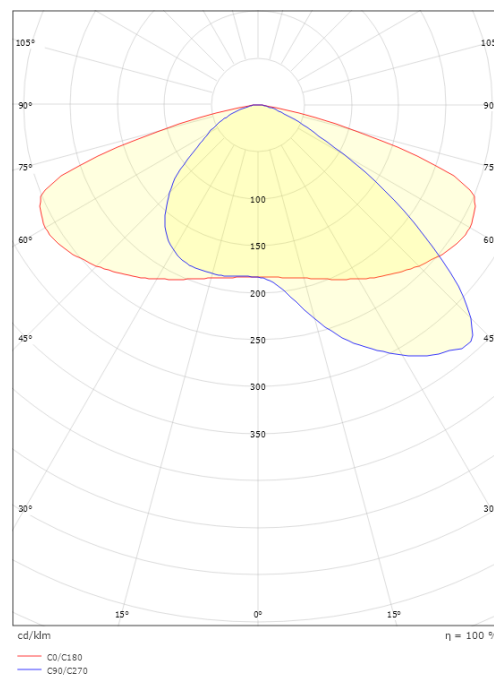

Lichttechnik

Leuchtmittel: LED
Lichtquelle enthalten: Ja
Lichtstrom (lm): 8640lm
Lichtausbeute: 127 lm/W
Lichtfarbe: 3000K
Farbwiedergabeindex: Ra>70
MacAdams Faktor: SDCM: 3
Lebensdauer: L80/B50>100.000
Lebensdauer: L94>50.000
Min. Umgebungstemperatur: -40°C
Lichtverteilung: Asymmetrisch
Optik: Linse

Größe

Länge (mm) L: 362
Breite (mm) W: 265
Höhe (mm) H: 85
Gewicht (kg) brutto/netto: 6.3 / 5.7

Verpackung

Verpackungsmaße (mm): 395 x 280 x 100

7 0 2 1 9 8 6 4 1 9 3 9 9