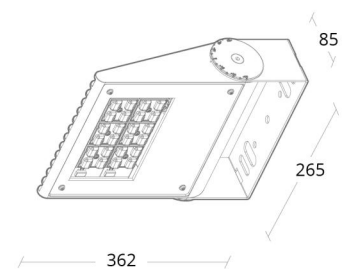

Langfoss Mini

Langfoss Mini Graphit 8640lm 3000K Ra>70 On/Off

Artikelnummer: 641939
EAN: 7021986419399
Ersetzt: 641913

Elektrisch

System wattage: 68W
Spannung: 220-240V
Max. Leuchten pro Leitungsschutzschalter: B10: 8, B16: 12, C10: 12, C16: 20

Steuerung/Dimmen

Typ: On/Off

Schutzklasse

Schutzklasse: Klasse I
IK Klasse: IK07
IP Klasse: IP66
Integrierter Überspannungsschutz: Integrierter bis 4kV

Materialien und Ausführung

Gehäuse: AluDruckguss
Farbe: Graphit
Werkstoff der Abdeckung: Gehärtetes Glas

Montage/Anschluss

Montage: Innen / Außen
Kabel: Anschlussleitung 3x1mm² 2m, H07RN-F
Windangriffsfläche: 0,0756m² - Max 10,2 kg

Größe

Länge (mm) L: 362
Breite (mm) W: 265
Höhe (mm) H: 85
Gewicht (kg) brutto/netto: 6.3 / 5.7

Verpackung

Verpackungsmaße (mm): 395 x 280 x 100