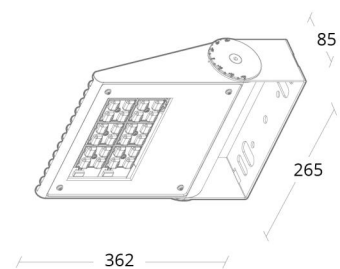

Steuerung/Dimmen

Typ: On/Off

Schutzklasse

Schutzklasse: Klasse I

Materialien und Ausführung

Gehäuse: AluDruckguss
Farbe: Graphit
Werkstoff der Abdeckung: Gehärtetes Glas

Montage/Anschluss

Montage: Innen / Außen
Kabel: Anschlussleitung 3x1mm² 2m, H07RN-F
Windangriffsfläche: 0,0756m² - Max 10,2 kg

Größe

Länge (mm) L: 362
Breite (mm) W: 265
Höhe (mm) H: 85
Gewicht (kg) brutto/netto: 6.3 / 5.7

Verpackung

Verpackungsmaße (mm): 395 x 280 x 100

7 0 2 1 9 8 6 4 1 9 3 9 9