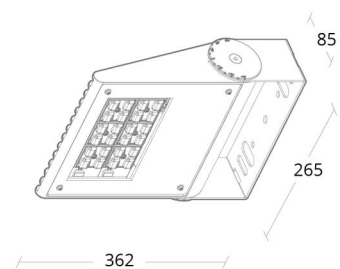

Langfoss Mini

Langfoss Mini Graphit 8640lm 3000K Ra>70 On/Off

Artikelnummer: 641939
EAN: 7021986419399
Ersetzt: 641913

Elektrisch

System wattage: 68W
Spannung: 220-240V
Max. Leuchten pro Leitungsschutzschalter: B10: 8, B16: 12, C10: 12, C16: 20

Steuerung/Dimmen

Typ: On/Off

Schutzklasse

Schutzklasse: Klasse I
IK Klasse: IK07
IP Klasse: IP66
Integrierter Überspannungsschutz: Integrierter bis 4kV

Materialien und Ausführung

Gehäuse: AluDruckguss
Farbe: Graphit
Werkstoff der Abdeckung: Gehärtetes Glas

Montage/Anschluss

Montage: Innen / Außen
Kabel: Anschlussleitung 3x1mm² 2m, H07RN-F
Windangriffsfläche: 0,0756m² - Max 10,2 kg

Größe

Länge (mm) L: 362
Breite (mm) W: 265
Höhe (mm) H: 85
Gewicht (kg) brutto/netto: 6.3 / 5.7

Verpackung

Verpackungsmaße (mm): 395 x 280 x 100