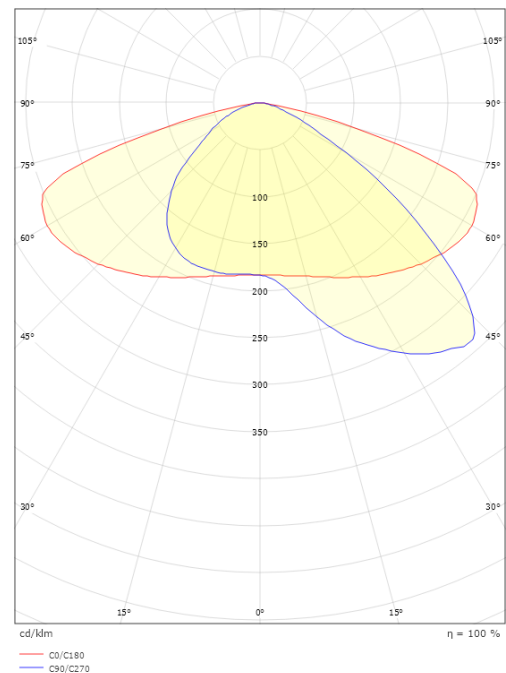

Lichttechnik

Leuchtmittel: LED
Lichtquelle enthalten: Ja
Lichtstrom (lm): 8640lm
Lichtausbeute: 127 lm/W
Lichtfarbe: 3000K
Farbwiedergabeindex: Ra>70
MacAdams Faktor: SDCM: 3
Lebensdauer: L80/B50>100.000
Lebensdauer: L94>50.000
Min. Umgebungstemperatur: -40°C
Lichtverteilung: Asymmetrisch
Optik: Linse

Größe

Länge (mm) L: 362
Breite (mm) W: 265
Höhe (mm) H: 85
Gewicht (kg) brutto/netto: 6.3 / 5.7

Verpackung

Verpackungsmaße (mm): 395 x 280 x 100

7 0 2 1 9 8 6 4 1 9 3 9 9