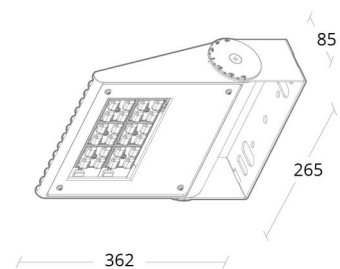

Montage/Anschluss

Montage: Innen / Außen
Kabel: Anschlussleitung 3x1mm² 2m, H07RN-F
Windangriffsfläche: 0,0756m² - Max 10,2 kg

Größe

Länge (mm) L: 362
Breite (mm) W: 265
Höhe (mm) H: 85
Gewicht (kg) brutto/netto: 6,55 / 5,7

Verpackung

Verpackungsmaße (mm): 395 x 280 x 100

7 0 2 1 9 8 6 4 1 9 3 8 2