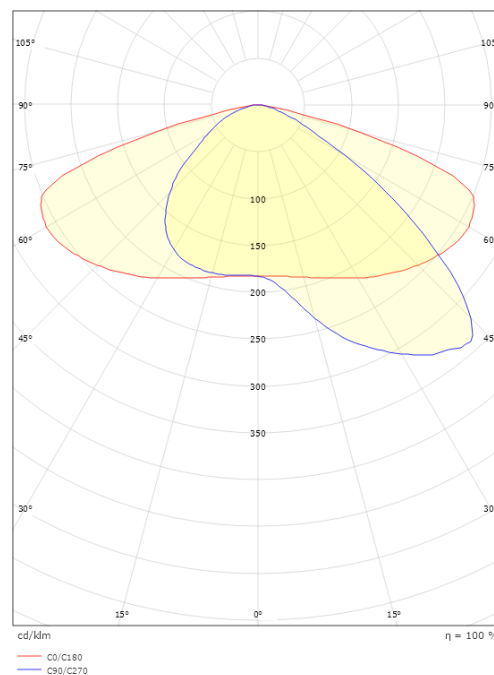

Langfoss Mini

Langfoss Mini Graphit 4850lm 3000K Ra>70 On/Off

Artikelnummer: 641938
EAN: 7021986419382
Ersetzt: 641912

Elektrisch

System wattage: 35W
Spannung: 220-240V
Max. Leuchten pro Leitungsschutzschalter: B10: 8, B16: 12, C10: 12, C16: 20

Lichttechnik

Leuchtmittel: LED
Lichtquelle enthalten: Ja
Lichtstrom (lm): 4850lm
Lichtausbeute: 139 lm/W
Lichtfarbe: 3000K
Farbwiedergabeindex: Ra>70
MacAdams Faktor: SDCM: 3
Lebensdauer: L80/B50>100.000
Lebensdauer: L94>50.000
Min. Umgebungstemperatur: -40°C
Lichtverteilung: Asymmetrisch
Optik: Linse

Steuerung/Dimmen

Typ: On/Off

Schutzklasse

Schutzklasse: Klasse I
IK Klasse: IK07
IP Klasse: IP66

Materialien und Ausführung

Gehäuse: AluDruckguss
Farbe: Graphit
Werkstoff der Abdeckung: Gehärtetes Glas

Montage/Anschluss

Montage: Innen / Außen
Kabel: Anschlussleitung 3x1mm² 2m, H07RN-F
Windangriffsfläche: 0,0756m² - Max 10,2 kg

Größe

Länge (mm) L: 362
Breite (mm) W: 265
Höhe (mm) H: 85
Gewicht (kg) brutto/netto: 6.55 / 5.7

Verpackung

Verpackungsmaße (mm): 395 x 280 x 100

7 0 2 1 9 8 6 4 1 9 3 8 2