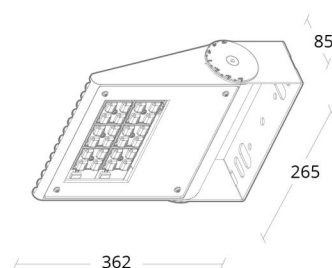

Langfoss Mini

Langfoss Mini Graphit 4850lm 3000K Ra>70 On/Off

Artikelnummer: 641938
EAN: 7021986419382
Ersetzt: 641912

Elektrisch

System wattage: 35W
Spannung: 220-240V
Max. Leuchten pro Leitungsschutzschalter: B10: 8, B16: 12, C10: 12, C16: 20

Lichttechnik

Leuchtmittel: LED
Lichtquelle enthalten: Ja
Lichtstrom (lm): 4850lm
Lichtausbeute: 139 lm/W
Lichtfarbe: 3000K
Farbwiedergabeindex: Ra>70
MacAdams Faktor: SDCM: 3
Lebensdauer: L80/B50>100.000
Lebensdauer: L94>50.000
Min. Umgebungstemperatur: -40°C
Lichtverteilung: Asymmetrisch
Optik: Linse

Steuerung/Dimmen

Typ: On/Off

Schutzklasse

Schutzklasse: Klasse I
IK Klasse: IK07
IP Klasse: IP66

Materialien und Ausführung

Gehäuse: AluDruckguss
Farbe: Graphit
Werkstoff der Abdeckung: Gehärtetes Glas

Montage/Anschluss

Montage: Innen / Außen
Kabel: Anschlussleitung 3x1mm² 2m, H07RN-F
Windangriffsfläche: 0,0756m² - Max 10,2 kg

Größe

Länge (mm) L: 362
Breite (mm) W: 265
Höhe (mm) H: 85
Gewicht (kg) brutto/netto: 6.55 / 5.7

Verpackung

Verpackungsmaße (mm): 395 x 280 x 100

7 0 2 1 9 8 6 4 1 9 3 8 2