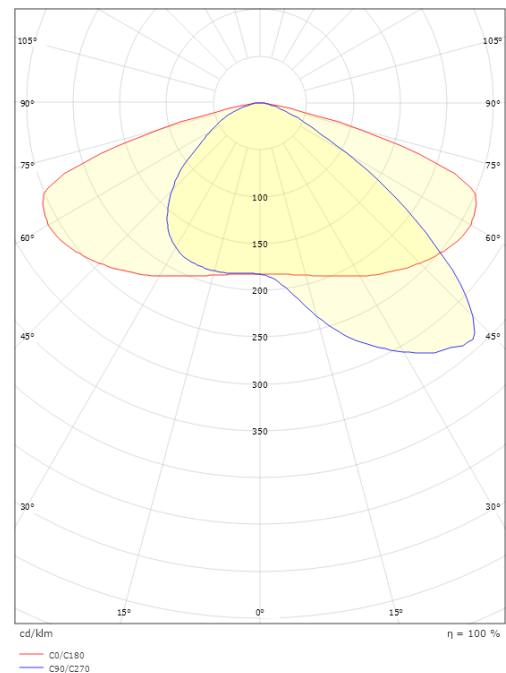

Langfoss Mini

Langfoss Mini Graphit 4850lm 3000K Ra>70 On/Off

Artikelnummer: 641938
EAN: 7021986419382
Ersetzt: 641912

Elektrisch

System wattage: 35W
Spannung: 220-240V
Max. Leuchten pro Leitungsschutzschalter: B10: 8, B16: 12, C10: 12, C16: 20

Lichttechnik

Leuchtmittel: LED
Lichtquelle enthalten: Ja
Lichtstrom (lm): 4850lm
Lichtausbeute: 139 lm/W
Lichtfarbe: 3000K
Farbwiedergabeindex: Ra>70
MacAdams Faktor: SDCM: 3
Lebensdauer: L80/B50>100.000
Lebensdauer: L94>50.000
Min. Umgebungstemperatur: -40°C
Lichtverteilung: Asymmetrisch
Optik: Linse

Steuerung/Dimmen

Typ: On/Off

Schutzklasse

Schutzklasse: Klasse I
IK Klasse: IK07
IP Klasse: IP66
Integrierter Überspannungsschutz: Integrierter bis 4kV

Materialien und Ausführung

Gehäuse: AluDruckguss
Farbe: Graphit
Werkstoff der Abdeckung: Gehärtetes Glas

Montage/Anschluss

Montage: Innen / Außen
Kabel: Anschlussleitung 3x1mm² 2m, H07RN-F
Windangriffsfläche: 0,0756m² - Max 10,2 kg

Größe

Länge (mm) L: 362
Breite (mm) W: 265
Höhe (mm) H: 85
Gewicht (kg) brutto/netto: 6,55 / 5,7

Verpackung

Verpackungsmaße (mm): 395 x 280 x 100

7 0 2 1 9 8 6 4 1 9 3 8 2