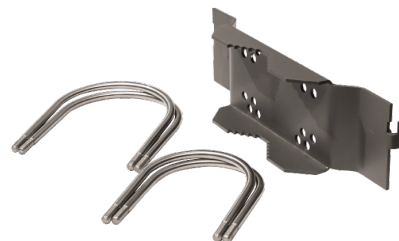

Langfoss Mini

Langfoss Mini Ø89/108 Graphit Mastaufsatzadapter

Artikelnummer: 641919
EAN: 7021986419191

Materialien und Ausführung

Farbe: Graphit

Montage/Anschluss

Montage: Innen / Außen
Modul: Ø89/108

Größe

Länge (mm) L: 67
Breite (mm) W: 249
Höhe (mm) H: 89
Gewicht (kg) brutto/netto: 1.603 / 1.456

Verpackung

Verpackungsmaße (mm): 255 x 130 x 80

7 0 2 1 9 8 6 4 1 9 1 9 1