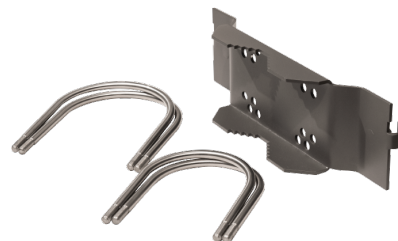

Langfoss Mini

Langfoss Mini Ø89/108 Graphit Mastaufsatzadapter

Artikelnummer: 641919
EAN: 7021986419191

Materialien und Ausführung

Farbe: Graphit

Montage/Anschluss

Montage: Innen / Außen
Modul: Ø89/108

Größe

Länge (mm) L: 67
Breite (mm) W: 249
Höhe (mm) H: 89
Gewicht (kg) brutto/netto: 1.603 / 1.456

Verpackung

Verpackungsmaße (mm): 255 x 130 x 80

7 0 2 1 9 8 6 4 1 9 1 9 1