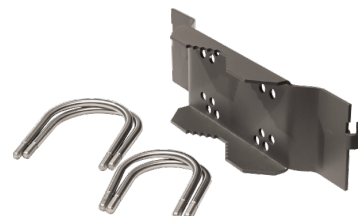

Langfoss Mini

Langfoss Mini Ø60/76 Graphit Mastaufsatzadapter

Artikelnummer: 641918
EAN: 7021986419184

Elektrisch

Frequenz (Hz): 50/60Hz

Materialien und Ausführung

Farbe: Graphit

Montage/Anschluss

Montage: Innen / Außen
Modul: Ø60/76

Größe

Länge (mm) L: 67
Breite (mm) W: 249
Höhe (mm) H: 89
Gewicht (kg) brutto/netto: 1.583 / 1

Verpackung

Verpackungsmaße (mm): 255 x 130 x 80

7 0 2 1 9 8 6 4 1 9 1 8 4