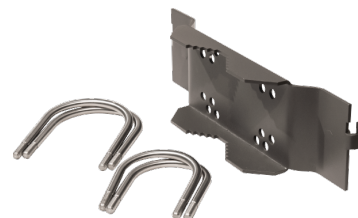

Langfoss Mini

Langfoss Mini Ø60/76 Graphit Mastaufsatzadapter

Artikelnummer: 641918
EAN: 7021986419184

Elektrisch

Frequenz (Hz): 50/60Hz

Materialien und Ausführung

Farbe: Graphit

Montage/Anschluss

Montage: Innen / Außen
Modul: Ø60/76

Größe

Länge (mm) L: 67
Breite (mm) W: 249
Höhe (mm) H: 89
Gewicht (kg) brutto/netto: 1.583 / 1

Verpackung

Verpackungsmaße (mm): 255 x 130 x 80

7 0 2 1 9 8 6 4 1 9 1 8 4