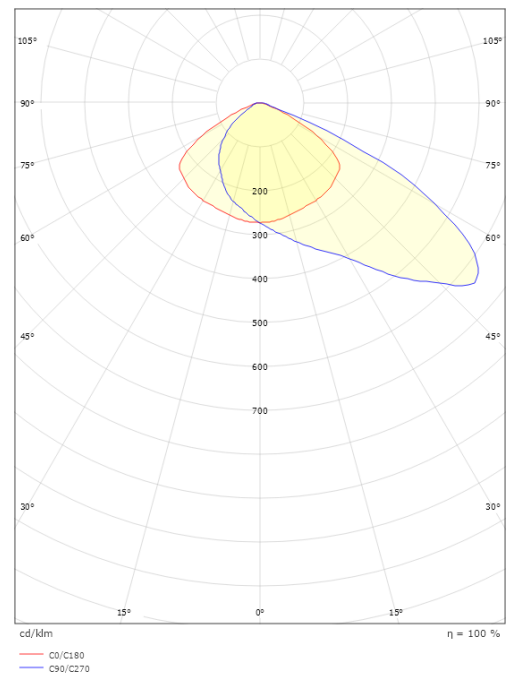

Lichttechnik

Leuchtmittel: LED
Lichtquelle enthalten: Ja
Lichtstrom (lm): 40350lm
Lichtausbeute: 151 lm/W
Lichtfarbe: 4000K
Farbwiedergabeindex: Ra>70
MacAdams Faktor: SDCM: 3
Lebensdauer: L80/B50>100.000
Lebensdauer: L90/B50>50.000
Lichtverteilung: Asymmetrisch
Optik: Linse

Größe

Länge (mm) L: 552
Breite (mm) W: 443
Höhe (mm) H: 85
Gewicht (kg) brutto/netto: 16 / 13

Verpackung

Verpackungsmaße (mm): 580 x 475 x 120

7 0 2 1 9 8 6 4 1 9 4 5 0