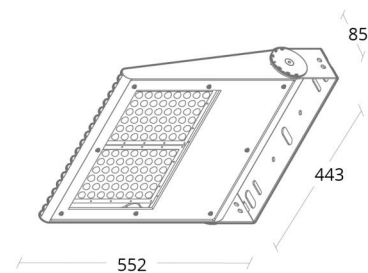

Steuerung/Dimmen

Typ: On/Off

Schutzklasse

Schutzklasse: Klasse I

Materialien und Ausführung

Gehäuse: AluDruckguss
Farbe: Graphit
Werkstoff der Abdeckung: Gehärtetes Glas

Montage/Anschluss

Montage: Innen / Außen
Kabel: Anschlussleitung 3x1mm² 2m, H07RN-F
Windangriffsfläche: 0,2098m² - Max 50 kg

Größe

Länge (mm) L: 552
Breite (mm) W: 443
Höhe (mm) H: 85
Gewicht (kg) brutto/netto: 16 / 13

Verpackung

Verpackungsmaße (mm): 580 x 475 x 120

7 0 2 1 9 8 6 4 1 9 4 5 0