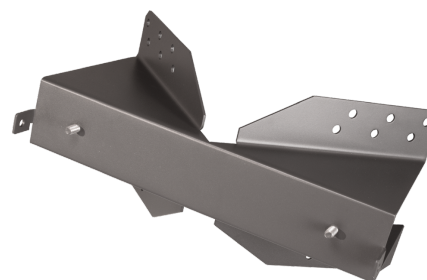

Langfoss Maxi

Langfoss Maxi Graphit Eckhalterung

Artikelnummer: 641924
EAN: 7021986419245

Elektrisch

Frequenz (Hz): 50/60Hz

Materialien und Ausführung

Farbe: Graphit

Montage/Anschluss

Montage: Innen / Außen

Größe

Länge (mm) L: 427

Breite (mm) W: 238

Höhe (mm) H: 204

Gewicht (kg) brutto/netto: 4.87 / 4

Verpackung

Verpackungsmaße (mm): 440 x 226 x 257