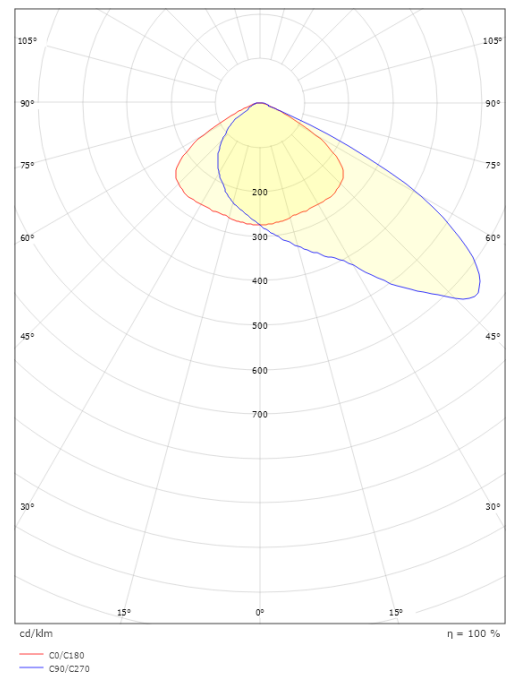

Langfoss Maxi

Langfoss Maxi Graphit 37240lm 3000K Ra>70 On/Off

Artikelnummer: 641922
EAN: 7021986419221

Elektrisch

System wattage: 296W
Spannung: 220-240V
Frequenz (Hz): 50/60Hz
Max. Leuchten pro Leitungsschutzschalter: B10: 1, B16: 2, C10: 2, C16: 3

Lichttechnik

Leuchtmittel: LED
Lichtstrom (lm): 37240lm
Lichtausbeute: 126 lm/W
Lichtfarbe: 3000K
Farbwiedergabeindex: Ra>70
MacAdams Faktor: SDCM: 3
Lebensdauer: L80/B50>100.000
Lebensdauer: L90/B50>50.000
Min. Umgebungstemperatur: -40°C
Lichtverteilung: Asymmetrisch
Optik: Linse
Sichtbares Flimmern (SVM): 0.01
Stroboskop-Effekte und Flimmern (SVM):

Steuerung/Dimmen

Typ: On/Off

Schutzklasse

Schutzklasse: Klasse I

Richtlinien

Lichtquelle mit Energieeffizienzklasse: C
Breeam: Erfüllt HEA 01 für flickerfreie Beleuchtung

Materialien und Ausführung

Gehäuse: AluDruckguss
Farbe: Graphit
Werkstoff der Abdeckung: Gehärtetes Glas

Montage/Anschluss

Montage: Innen / Außen
Kabel: Anschlussleitung 3x1mm² 0,3m, H07RN-F
Anschluss: Quick connector
Windangriffsfläche: 0,2098m² - Max 50 kg

Größe

Länge (mm) L: 552
Breite (mm) W: 443
Höhe (mm) H: 85
Gewicht (kg) brutto/netto: 14.1 / 13

Verpackung

Verpackungsmaße (mm): 585 x 480 x 122

7 0 2 1 9 8 6 4 1 9 2 2 1