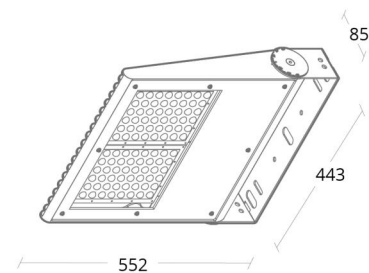

Montage/Anschluss

Montage: Innen / Außen
Kabel: Anschlussleitung 3x1mm² 0,3m, H07RN-F
Anschluss: Quick connector
Windangriffsfläche: 0,2098m² - Max 50 kg

Größe

Länge (mm) L: 552
Breite (mm) W: 443
Höhe (mm) H: 85
Gewicht (kg) brutto/netto: 14.1 / 13

Verpackung

Verpackungsmaße (mm): 585 x 480 x 122

7 0 2 1 9 8 6 4 1 9 2 2 1