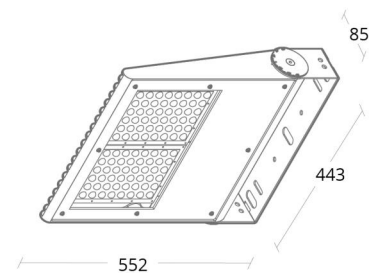

Materialien und Ausführung

Gehäuse: AluDruckguss
Farbe: Graphit
Werkstoff der Abdeckung: Gehärtetes Glas

Montage/Anschluss

Montage: Innen / Außen
Kabel: Anschlussleitung 3x1mm² 0,3m, H07RN-F
Anschluss: Quick connector
Windangriffsfläche: 0,2098m² - Max 50 kg

Größe

Länge (mm) L: 552
Breite (mm) W: 443
Höhe (mm) H: 85
Gewicht (kg) brutto/netto: 14.1 / 13

Verpackung

Verpackungsmaße (mm): 585 x 480 x 122

7 0 2 1 9 8 6 4 1 9 2 2 1