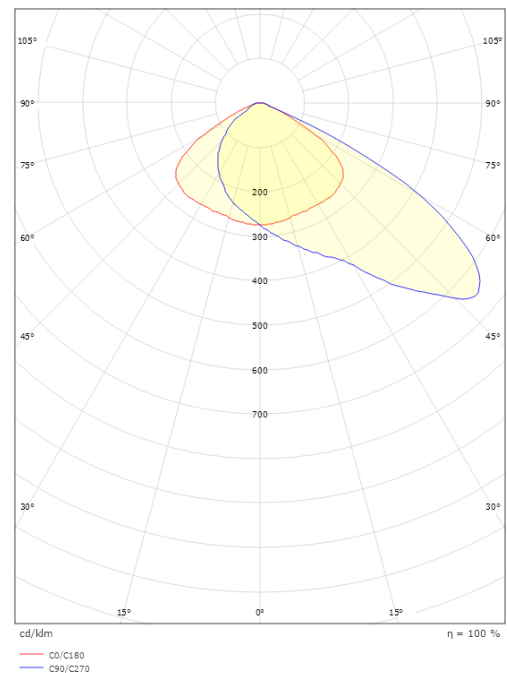

Langfoss Maxi

Langfoss Maxi Graphit 37240lm 3000K Ra>70 On/Off

Artikelnummer: 641922
EAN: 7021986419221

Elektrisch

System wattage: 296W
Spannung: 220-240V
Frequenz (Hz): 50/60Hz
Max. Leuchten pro Leitungsschutzschalter: B10: 1, B16: 2, C10: 2, C16: 3

Lichttechnik

Leuchtmittel: LED
Lichtstrom (lm): 37240lm
Lichtausbeute: 126 lm/W
Lichtfarbe: 3000K
Farbwiedergabeindex: Ra>70
MacAdams Faktor: SDCM: 3
Lebensdauer: L80/B50>100.000
Lebensdauer: L90/B50>50.000
Min. Umgebungstemperatur: -40°C
Lichtverteilung: Asymmetrisch
Optik: Linse
Sichtbares Flimmern (SVM): 0.01
Stroboskop-Effekte und Flimmern (SVM): 0

Steuerung/Dimmen

Typ: On/Off

Schutzklasse

Schutzklasse: Klasse I
IK Klasse: IK08
IP Klasse: IP66
Integrierter Überspannungsschutz: 5/10 kV

Richtlinien

Lichtquelle mit Energieeffizienzklasse: C
Breeam: Erfüllt HEA 01 für flickerfreie Beleuchtung

Materialien und Ausführung

Gehäuse: AluDruckguss
Farbe: Graphit
Werkstoff der Abdeckung: Gehärtetes Glas

Montage/Anschluss

Montage: Innen / Außen
Kabel: Anschlussleitung 3x1mm² 0,3m, H07RN-F
Anschluss: Quick connector
Windangriffsfläche: 0,2098m² - Max 50 kg

Größe

Länge (mm) L: 552
Breite (mm) W: 443
Höhe (mm) H: 85
Gewicht (kg) brutto/netto: 14.1 / 13

Verpackung

Verpackungsmaße (mm): 585 x 480 x 122

7 0 2 1 9 8 6 4 1 9 2 2 1